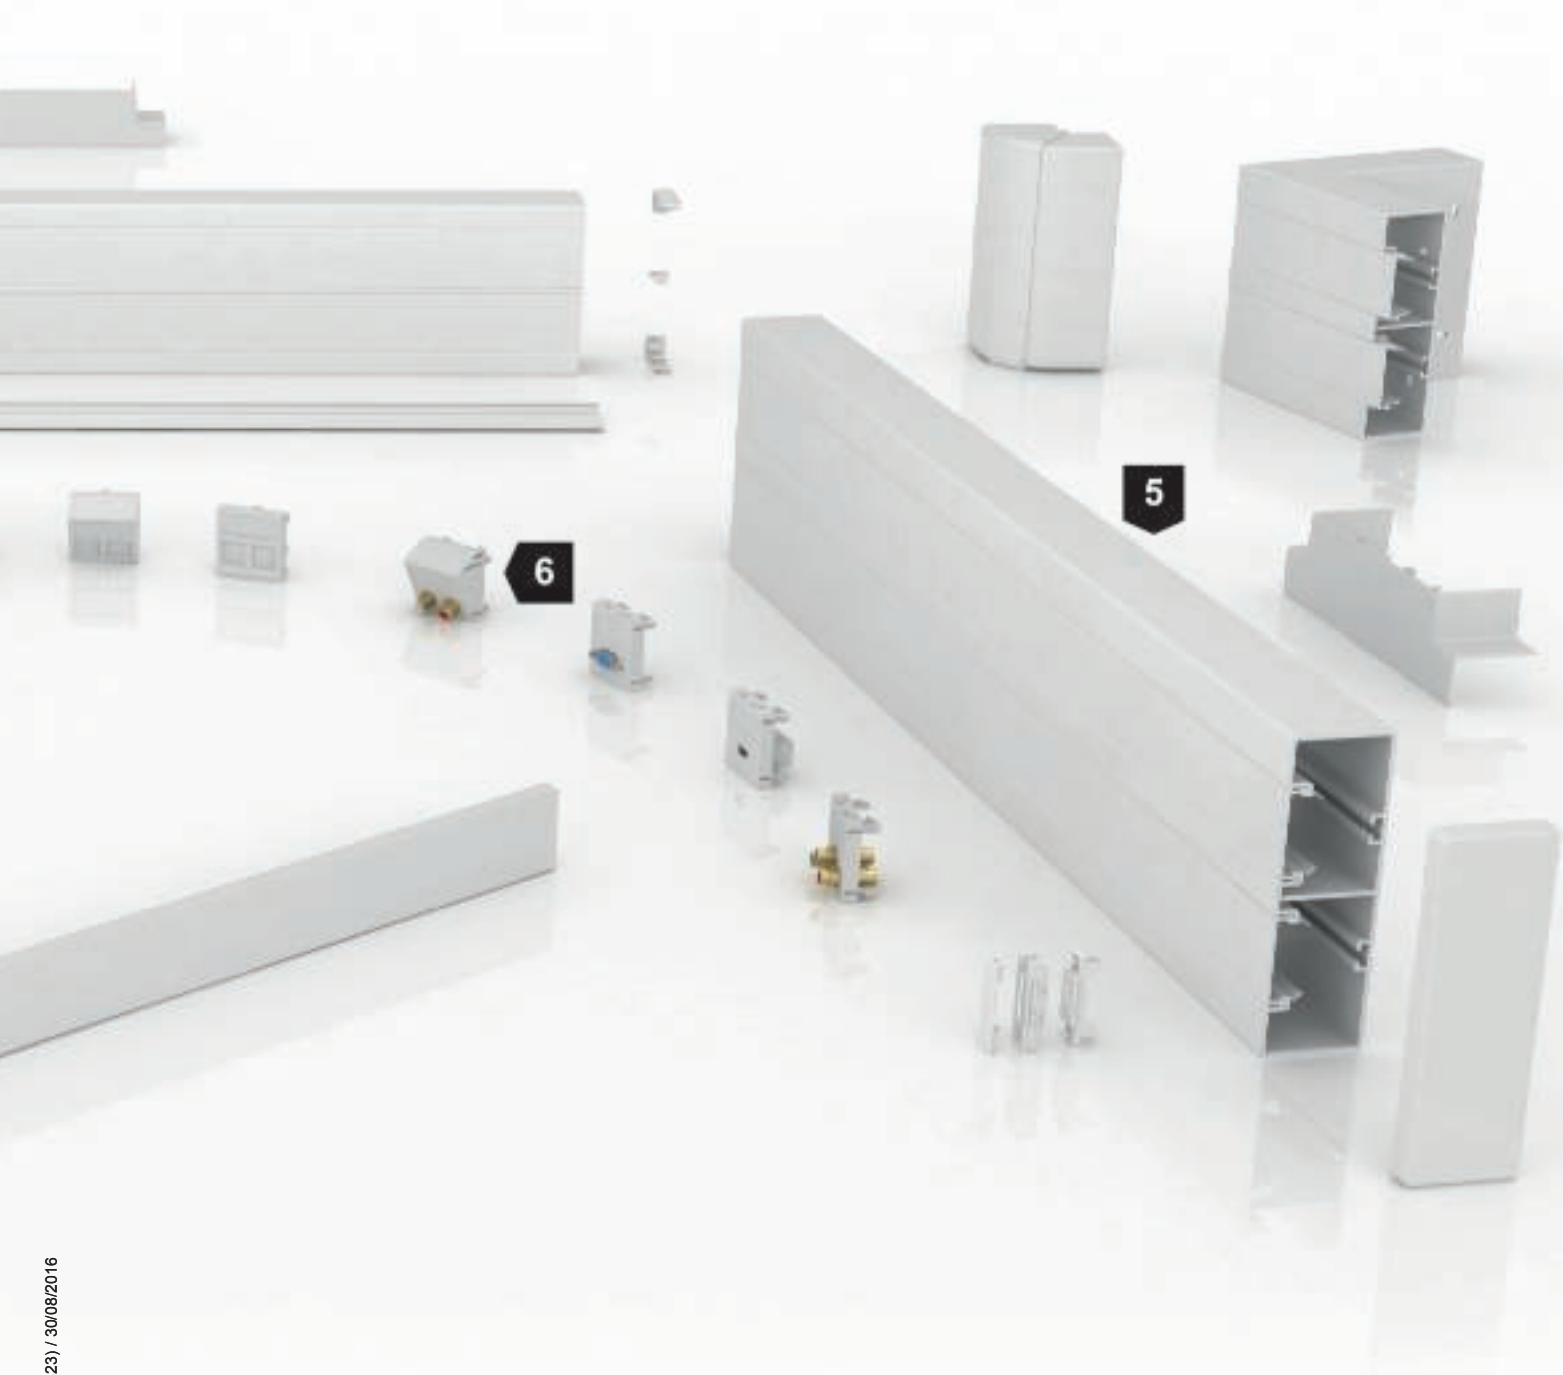

Inovacija leži v podrobnostih.

Model Rapid 45-2 je proizvod, ki združuje dizajn ravnih linij in najvišjo raven kakovosti z odličnim pristopom v proizvodnji in obdelavi. Tako deli dodatne opreme kakor tudi zaključni elementi ali variabilni elementi za oblikovanje ustrezajo tako plastičnim kakor tudi alumijskim kanalom.

Plastika

1. Simetrični dizajn proizvoda

Hitra in enostavna montaža, zanesljiva funkcija in brezčasen dizajn. To so značilnosti, s katerimi nova generacija modela Rapid 45-2 osvaja kupce.

2. Dodatne dimenzije

Raznolikost sistema parapetnih kanalov Rapid 45-2 potrjujejo tudi njegove dimenzije. Dodatna širina v izmeri 130 mm dopolnjuje že obstoječe dimenzije v izmeri 100 mm in 165 mm.

3. Inovativni elementi

Inovativni elementi za oblikovanje razširjajo sistem Rapid 45-2. Nove T-elemente, ki imajo funkcijo pokrova, montiramo zelo hitro. Primerni so za spoje s kanalom WDK 40060 ali parapetnim kanalom Rapid 45-2.

4. Montaža brez uporabe orodja

Idealni partnerji za Rapid 45-2: vgradni elektro-elementi OBO-ve serije Modul 45 in Modul 45connect. Vgradne elektro-elemente enostavno vstavimo v odprto kanala, širine 45 mm. S kabla ni več treba odstraniti izolacije ali montirati steznika in vlečnih razbremenitev.