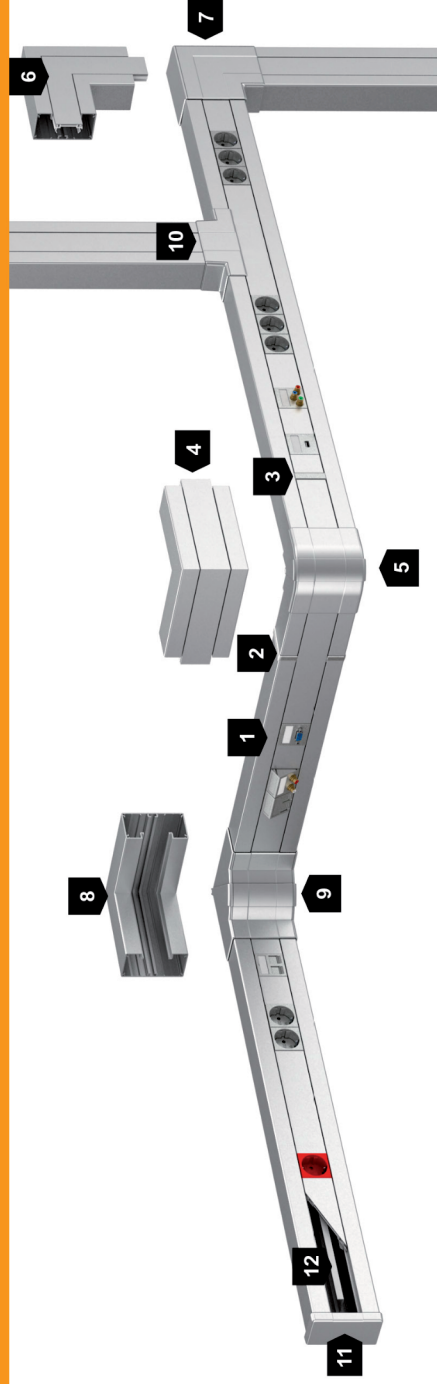

Aluminijski parapetni kanali Rapid 45-2 GA

	1	2	3	4	5	6	7	8	9	10	11	12
	Parapetni kanal	Spojka kanala in pokrova in pokrov dotičnih točk	Pokrov dotičnih točk pokrova	Zunanji kot - togi	Zunanji kot - spremenljivi	Ravni kot - togi	Ravni kot - spremenljivi	Notranji kot - togi	Notranji kot - spremenljivi	T-element adapter	Zaključek	Pregrada
GA53100		6113 02 4	6113 03 4	6112 42 3	6113 05 4	6112 44 3	6113 09 4	6112 43 3	6113 07 4	6113 10 4	6113 11 4	6113 29 0
Višina kanala 53 mm												
Širina kanala 100 mm		6113 02 0	6113 03 0	6112 42 0	6113 05 0	6112 44 0	6113 09 0	6112 43 0	6113 07 0	6113 10 0	6113 11 0	6113 29 0
GA53130		6113 21 4	6113 03 4	6112 51 3	6113 23 4	6112 53 3	6113 27 4	6112 52 3	6113 25 4	6113 30 4	6113 28 4	6113 29 0
Višina kanala 53 mm												
Širina kanala 130 mm		6113 21 0	6113 03 0	6112 51 0	6113 23 0	6112 53 0	6113 27 0	6112 52 0	6113 25 0	6113 30 0	6113 28 0	6113 29 0
GA53165		6113 02 4	6113 03 4	6112 61 3	6113 42 4	6112 63 3	6113 46 4	6112 62 3	6113 44 4	6113 48 4	6113 47 4	6113 29 0
Višina kanala 53 mm												
Širina kanala 165 mm		6113 02 0	6113 03 0	6112 61 0	6113 42 0	6112 63 0	6113 46 0	6112 62 0	6113 44 0	6113 48 0	6113 47 0	6113 29 0

Barve: ☐ bela

☐ svetlosive barve

Celoten program lahko najdete v našem katalogu LFS – sistemi za vodenje kabla.

www.obo.si | Servisne storitve za stranke tel.: +386 (0) 590 218 78