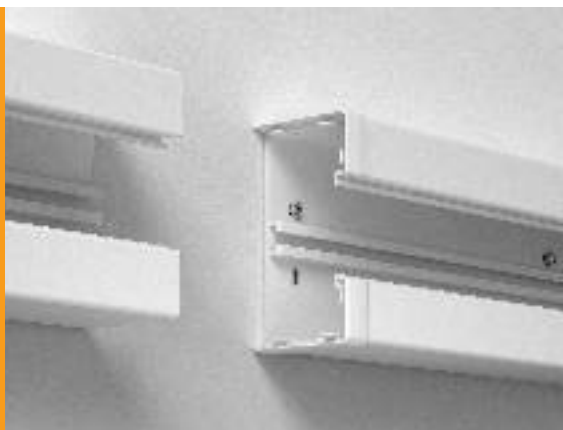

Nova generacija parapetnih kanalov Rapid 45 združuje simetrično obliko, homogeno kakovost barve in tehnično fleksibilnost v enem samem sistemu. Inovativni elementi za preusmeritev trase omogočajo stensko vgradnjo, primerno praksi v upravnih, poslovnih in industrijskih prostorih. Parapetni kanali Rapid 45-2 v svojih treh dimenzijah omogočajo različne vrste uporabe.

Montaža s samo enim klikom.

Klik

Princip Modul 45connect

Serija Modul 45connect osvaja kupce s svojimi inovativnimi komponentami priključnic in adapterjev ter ponuja številne možnosti uporabe. Priključni adapter vam daje možnost enostavnega nizanja vtičnic, kar zagotavlja izrazito fleksibilnost. Brez dodatnega napora za uvajanje kablov se lahko oblikujejo razne kombinacije priključnic. Kombinacije z največ dvema priključnima adapterjema so bile raziskane in potrjene s strani nemškega instituta VDE. Brez težav lahko kombiniramo od 4 do celo 9 priključnic.

Jasen profil. Plastični Rapid 45-2.

Klasični parapetni kanal za pisarne.
Odkrijte raznolikost modela Rapid 45-2.

Bogastvo možnosti

V plastični izvedbi model Rapid 45-2 osvaja kupce tako v svetlosivi kot tudi v beli barvi. V ponudbi so štiri širine kanalov.

Pametni montažni deli, kot sta spojka in pokrov spojnih mest, omogočajo hitro montažo.

Sestavni elementi

Čisto montažo omogoča praktičen izbor elementov za preusmeritev trase, kot na primer zunanjih in notranjih kotov, ravnih kotov in T-elementov. Elementi v obliki pokrova ustrezajo plastičnim in aluminijemskim kanalom.