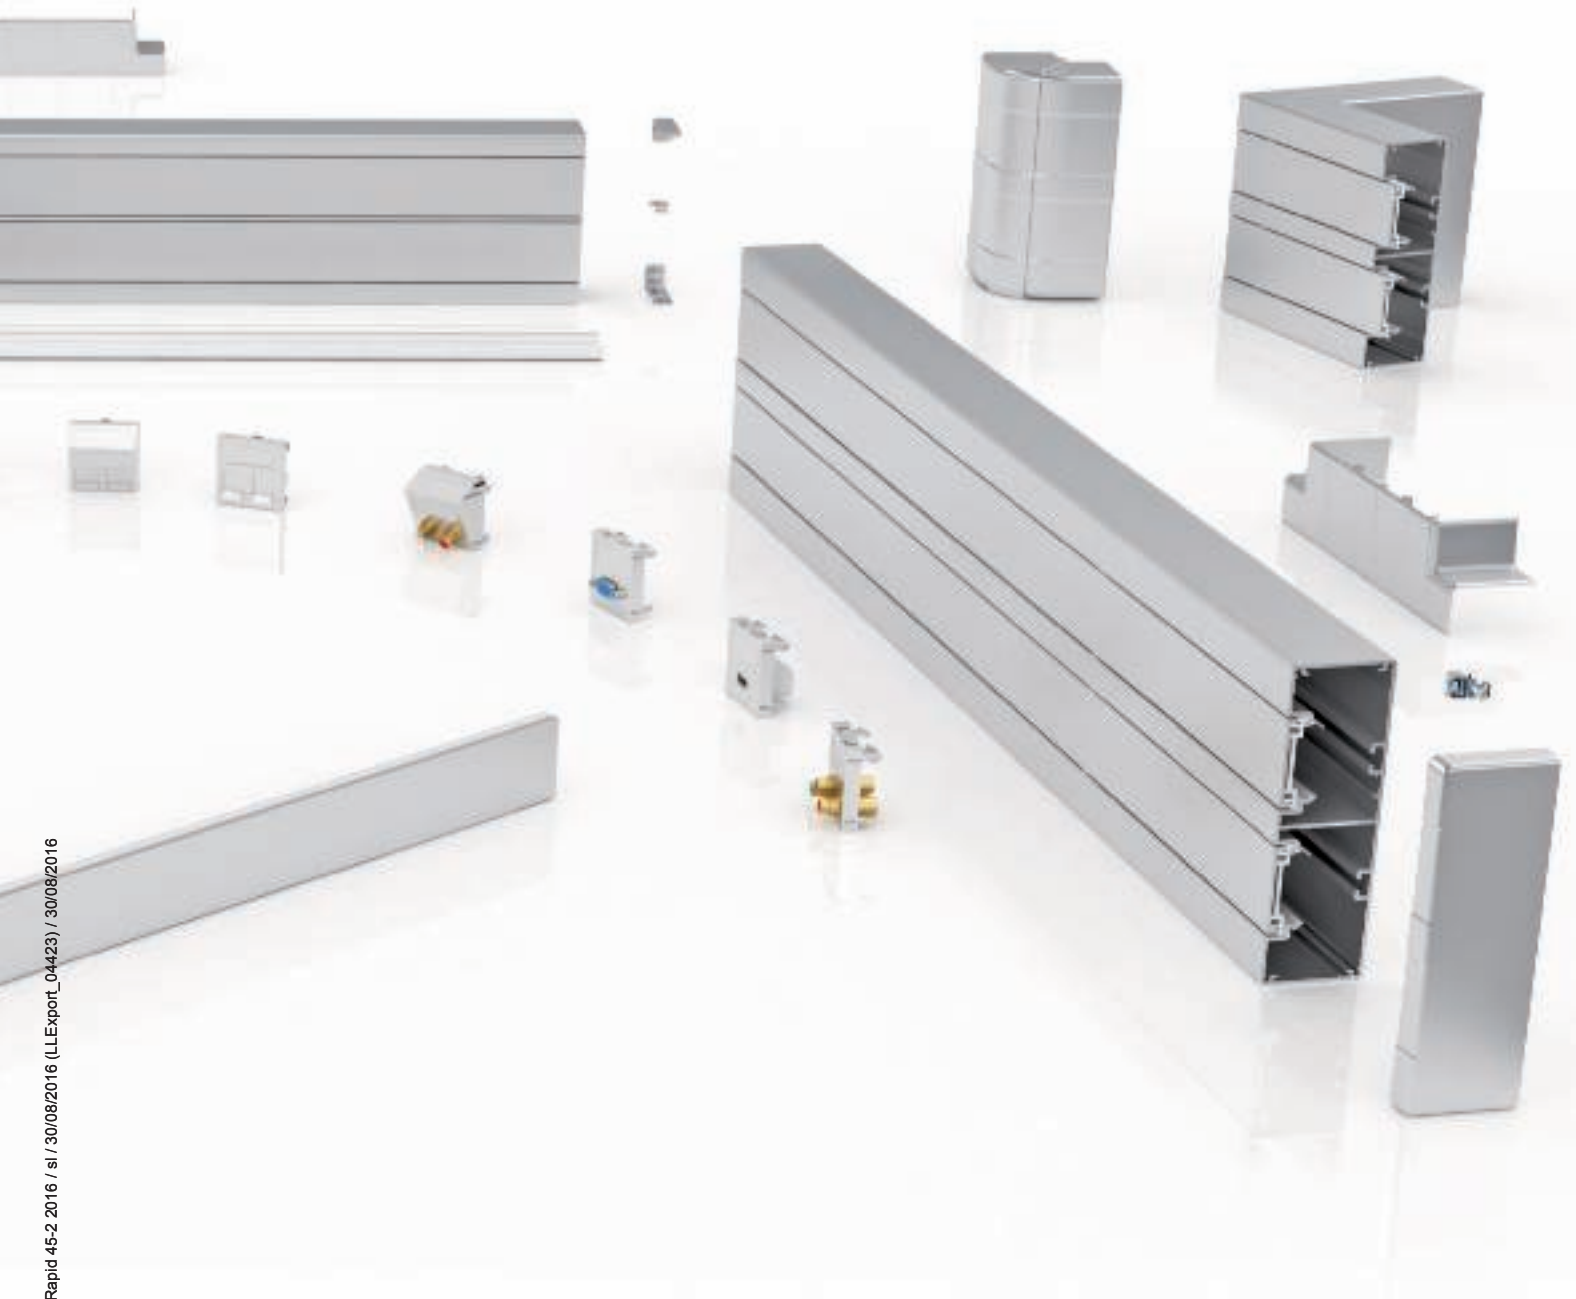

Inovacija leži v podrobnostih.

Model Rapid 45-2 je proizvod, ki združuje dizajn ravnih linij in najvišjo raven kakovosti z odličnim pristopom v proizvodnji in obdelavi. Tako deli dodatne opreme kakor tudi zaključni elementi ali variabilni elementi za oblikovanje ustrezajo tako plastičnim kakor tudi alumijskim kanalom.

4. Montaža brez uporabe orodja

Idealni partnerji za Rapid 45-2: vgradni elektro-elementi OBO-ve serije Modul 45 in Modul 45connect. Vgradne elektro-elemente enostavno vstavimo v odprto kanala, širine 45 mm. S kabla ni več treba odstraniti izolacije ali montirati steznika in vlečnih razbremenitev.

5. En sistem

Rapid 45-2 iz plastike in Rapid 45-2 iz aluminija imata enake dimenzije. Neprestano standardiziranje poenostavlja kombiniranje posameznih delov sistema.

6. Raznolikost

Sklopke, priključnice, komunikacijske in multimedijske priključnice: z vgradnimi elektro-elementi serije Modul 45 in Modul 45connect lahko najdete funkcionalne in estetsko prepričljive rešitve za vsako okolje sistema.

Kakovost v vsakem elementu.

Rapid 45-2 v izvedbi iz eloksiranega aluminija je vedno elegantna rešitev za pisarne in upravne prostore. Visoka raven kakovosti je vidna v vseh podrobnostih sistema.

Aluminij