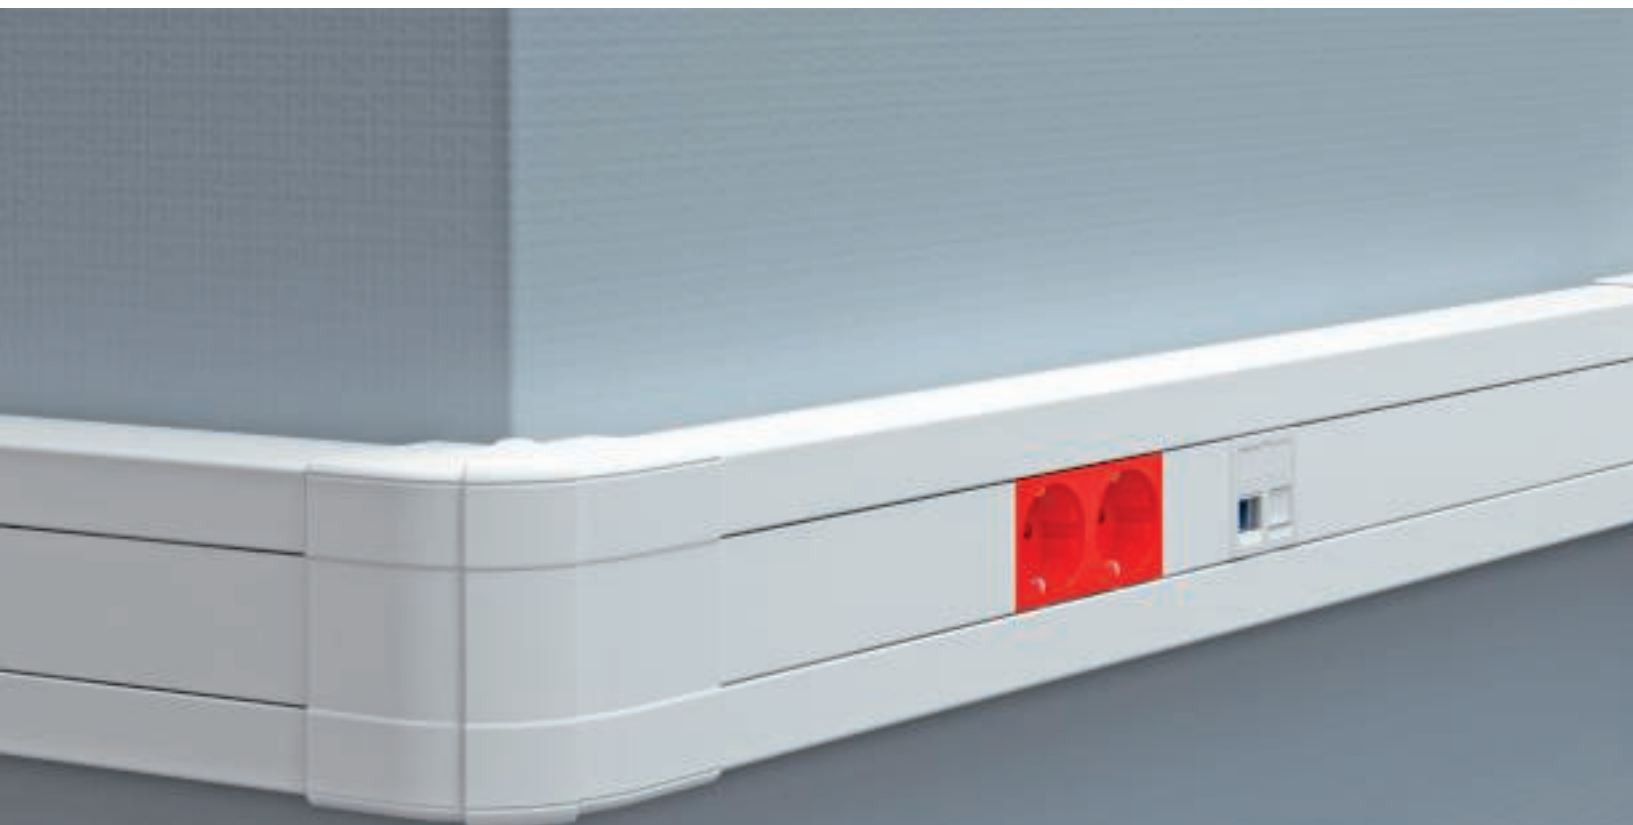

Lepota in funkcionalnost. Plastični parapetni kanal Rapid 45-2 je klasična oprema za uporabo v pisarni. Za novi dizajn sta značilna jasen značaj in visoka stopnja funkcionalnosti.

Prefinjeni dizajn. Alumijski Rapid 45-2.

Nova generacija parapetnih kanalov Rapid 45 združuje simetrično obliko, homogeno kakovost barve in tehnično fleksibilnost v enem samem sistemu. Inovativni elementi za preusmeritev trase omogočajo stensko vgradnjo, primerno praksi v upravnih, poslovnih in industrijskih prostorih. Parapetni kanali Rapid 45-2 v svojih treh dimenzijah omogočajo različne vrste uporabe.

Montaža s samo enim klikom.

Klik

Princip Modul 45connect

Serija Modul 45connect osvaja kupce s svojimi inovativnimi komponentami priključnic in adapterjev ter ponuja številne možnosti uporabe. Priključni adapter vam daje možnost enostavnega nizanja vtičnic, kar zagotavlja izrazito fleksibilnost. Brez dodatnega napora za uvajanje kablov se lahko oblikujejo razne kombinacije priključnic. Kombinacije z največ dvema priključnima adapterjema so bile raziskane in potrjene s strani nemškega instituta VDE. Brez težav lahko kombiniramo od 4 do celo 9 priključnic.

Jasen profil. Plastični Rapid 45-2.

Klasični parapetni kanal za pisarne.
Odkrijte raznolikost modela Rapid 45-2.

Bogastvo možnosti

V plastični izvedbi model Rapid 45-2 osvaja kupce tako v svetlosivi kot tudi v beli barvi. V ponudbi so štiri širine kanalov.