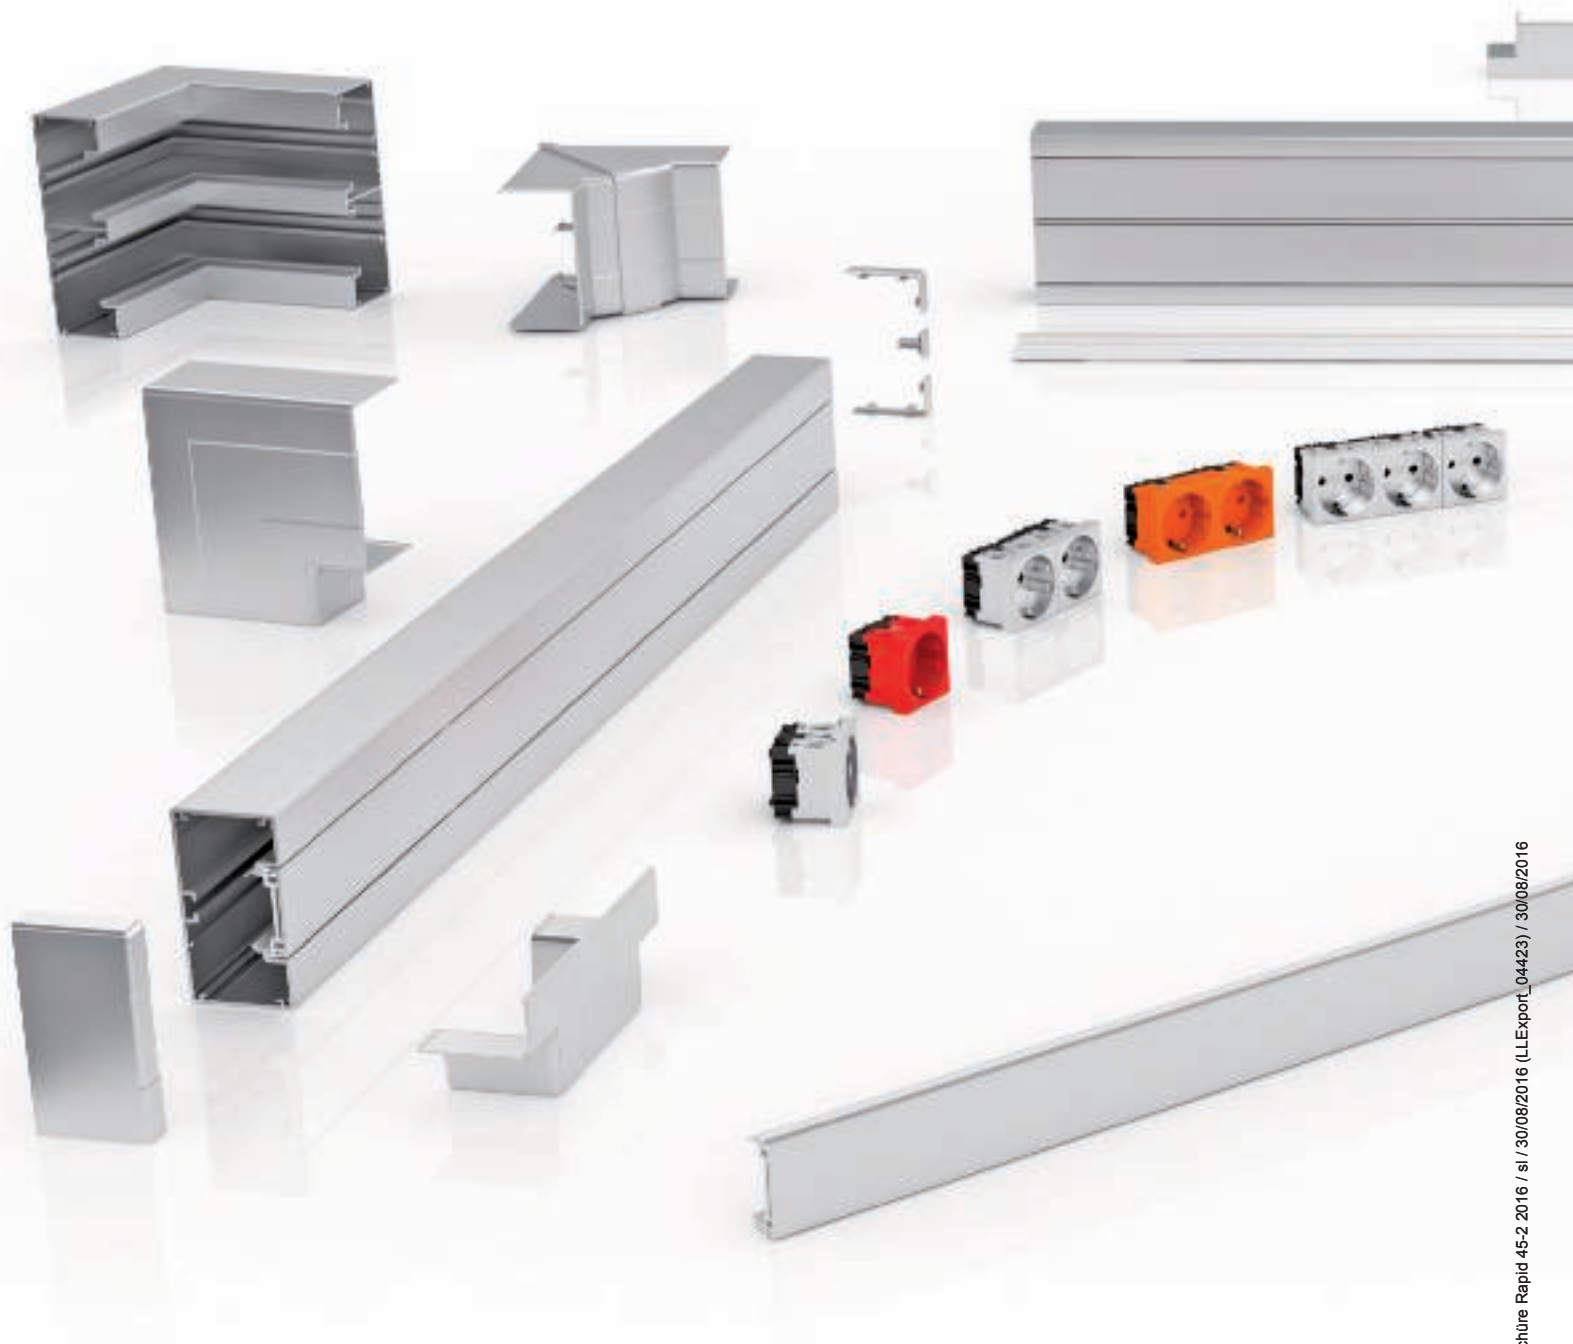

Raznolikost sistema parapetnih kanalov Rapid 45-2 potrjujejo tudi njegove dimenzije. Dodatna širina v izmeri 130 mm dopolnjuje že obstoječe dimenzije v izmeri 100 mm in 165 mm.

3. Inovativni elementi

Inovativni elementi za oblikovanje razširjajo sistem Rapid 45-2. Nove T-elemente, ki imajo funkcijo pokrova, montiramo zelo hitro. Primerni so za spoje s kanalom WDK 40060 ali parapetnim kanalom Rapid 45-2.

4. Montaža brez uporabe orodja

Idealni partnerji za Rapid 45-2: vgradni elektro-elementi OBO-ve serije Modul 45 in Modul 45connect. Vgradne elektro-elemente enostavno vstavimo v odprto kanala, širine 45 mm. S kabla ni več treba odstraniti izolacije ali montirati steznika in vlečnih razbremenitev.

5. En sistem

Rapid 45-2 iz plastike in Rapid 45-2 iz aluminija imata enake dimenzije. Neprestano standardiziranje poenostavlja kombiniranje posameznih delov sistema.

6. Raznolikost

Sklopke, priključnice, komunikacijske in multimedijske priključnice: z vgradnimi elektro-elementi serije Modul 45 in Modul 45connect lahko najdete funkcionalne in estetsko prepričljive rešitve za vsako okolje sistema.

Kakovost v vsakem elementu.

Rapid 45-2 v izvedbi iz eloksiranega aluminija je vedno elegantna rešitev za pisarne in upravne prostore. Visoka raven kakovosti je vidna v vseh podrobnostih sistema.

Aluminij