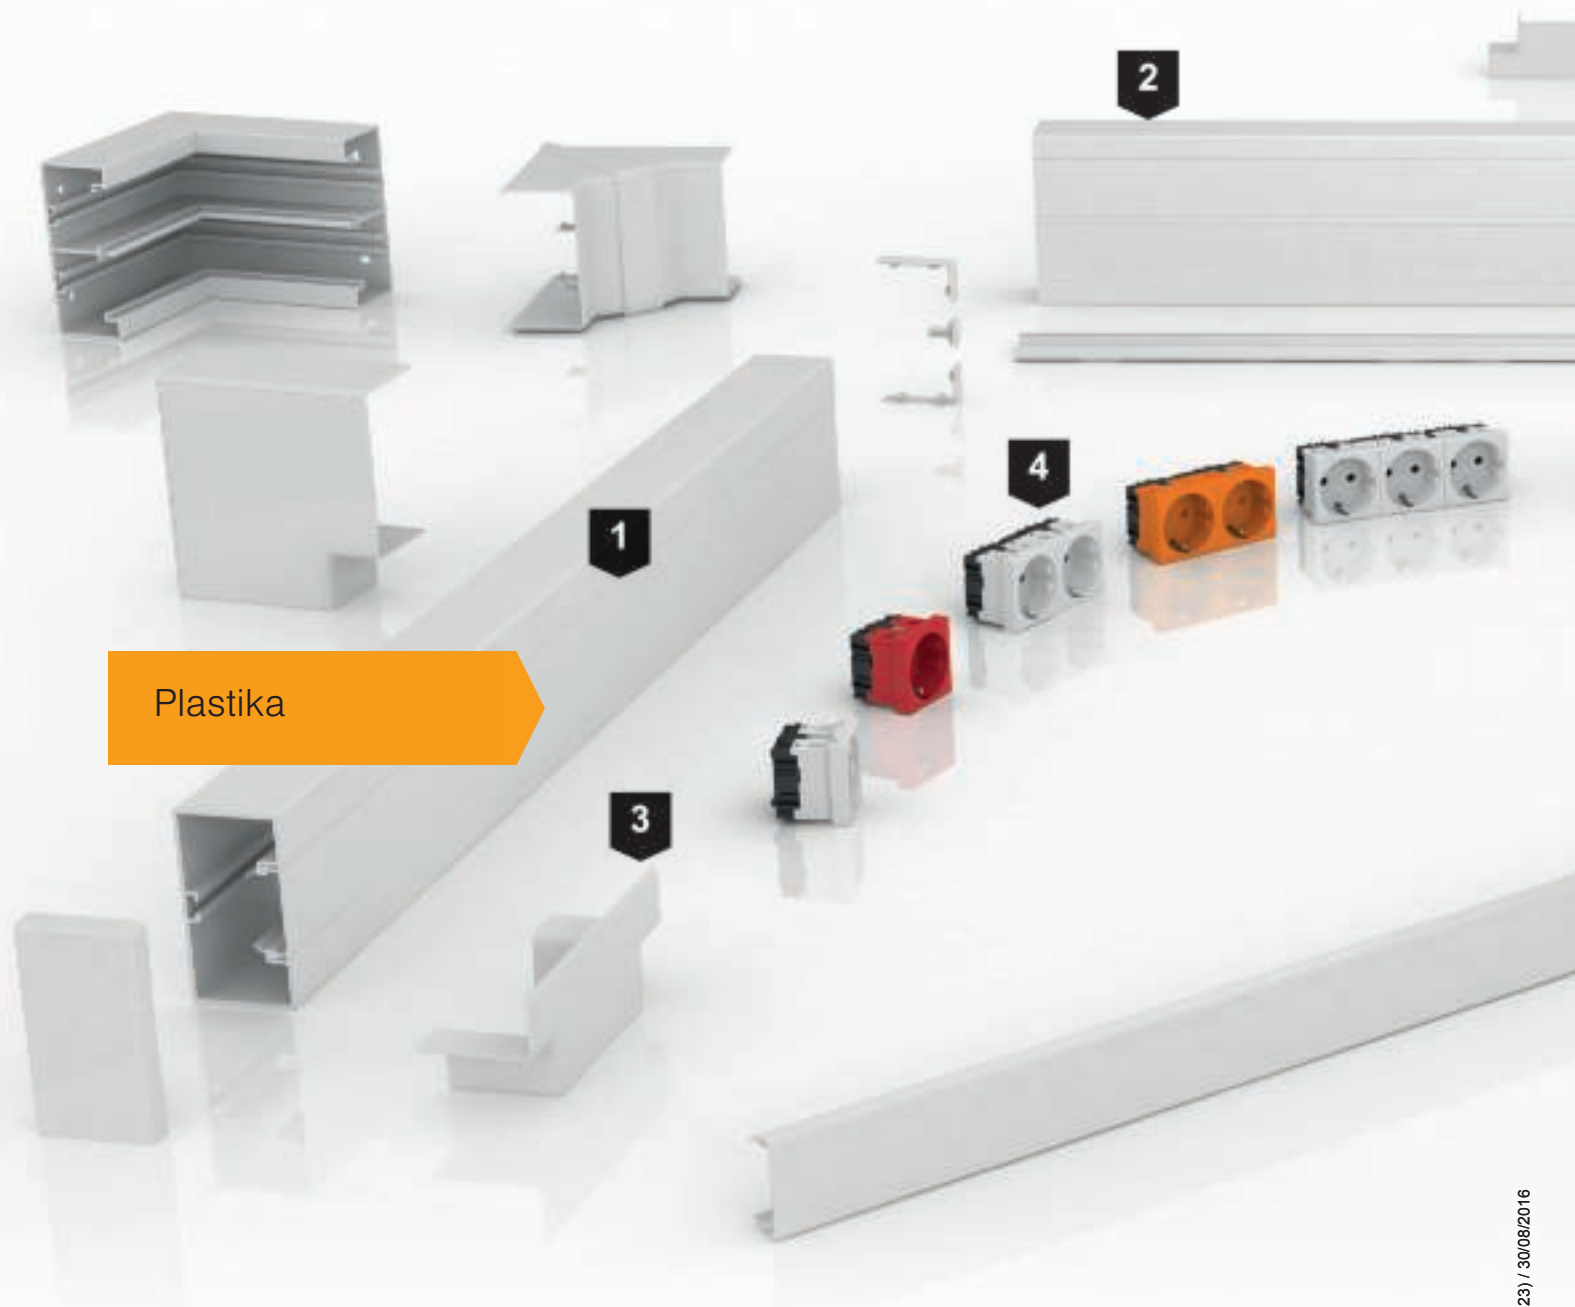

Pametni montažni deli, kot sta spojka in pokrov spojnih mest, omogočajo hitro montažo.

Sestavni elementi

Čisto montažo omogoča praktičen izbor elementov za preusmeritev trase, kot na primer zunanjih in notranjih kotov, ravnih kotov in T-elementov. Elementi v obliki pokrova ustrezajo plastičnim in aluminijemskim kanalom.

- eloksiran
- RAL 9010 bela barva

Razpoložljive dimenzije (višina kanala x širina kanala)

53 x 100 mm, enojni
53 x 130 mm, dvojni
53 x 165 mm, dvojni

Inovativni pokrov

Novi pokrov je sestavljen iz osnovnega profila iz PVC-ja in aluminijske maske. Pokrova ni treba vključiti med zaščitna merila med izvajanjem. Tako montaža kot tudi demontaža sta zelo enostavni.

Inovacija leži v podrobnostih.

Model Rapid 45-2 je proizvod, ki združuje dizajn ravnih linij in najvišjo raven kakovosti z odličnim pristopom v proizvodnji in obdelavi. Tako deli dodatne opreme kakor tudi zaključni elementi ali variabilni elementi za oblikovanje ustrezajo tako plastičnim kakor tudi alumijskim kanalom.

4. Montaža brez uporabe orodja

Idealni partnerji za Rapid 45-2: vgradni elektro-elementi OBO-ve serije Modul 45 in Modul 45connect. Vgradne elektro-elemente enostavno vstavimo v odprto kanala, širine 45 mm. S kabla ni več treba odstraniti izolacije ali montirati steznika in vlečnih razbremenitev.