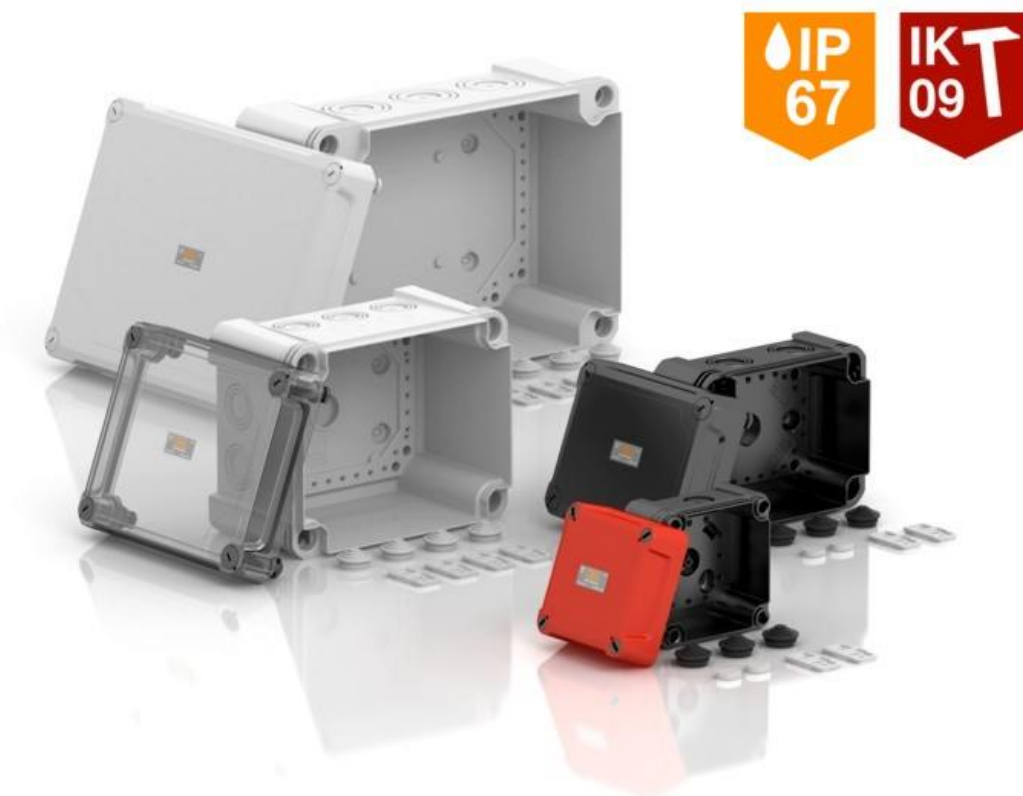

X-TREME

Nove razvodne kutije X-serije

Razvodne kutije [X-serije](#), sa razinom zaštitom IK09 i IP67 otporne su na mehanička opterećenja te su zaštićene od krutih mehaničkih tijela i štetnog djelovanja vode i/ili tekućina. Razvodne kutije izrađene su od polikarbonata, visokokvalitetnog materijala bez halogena te su postojane na UV zračenje. Međutim, [X-serija](#) ne samo da impresionira svojom robusnošću, već i svojim funkcionalnim i dobro promišljenim dizajnom. Kutija se može pričvrstiti izvana, iznutra ili kroz kutne otvore.

Praktična ispitivanja pokazala su da instalateri cijene osobito veliki prostor za ožičenje.

S novom X-serijom zaokružili smo program kablskih razvodnih kutija. Krov obitelji OBO razvodnih kutija od sada drže 4 stupa odnosno 4 serije kutija.

OBO program razvodnih kutija

A-serija

- privatni objekti
- za svakodnevnu uporabu
- brza montaža s čvrsto prijanjajućim poklopcem
- 5 veličina

T-serija

- kvaliteta za prave majstore
- za profesionalnu uporabu
- poklopac sa zasunom
- 7 veličina, više izvedbi