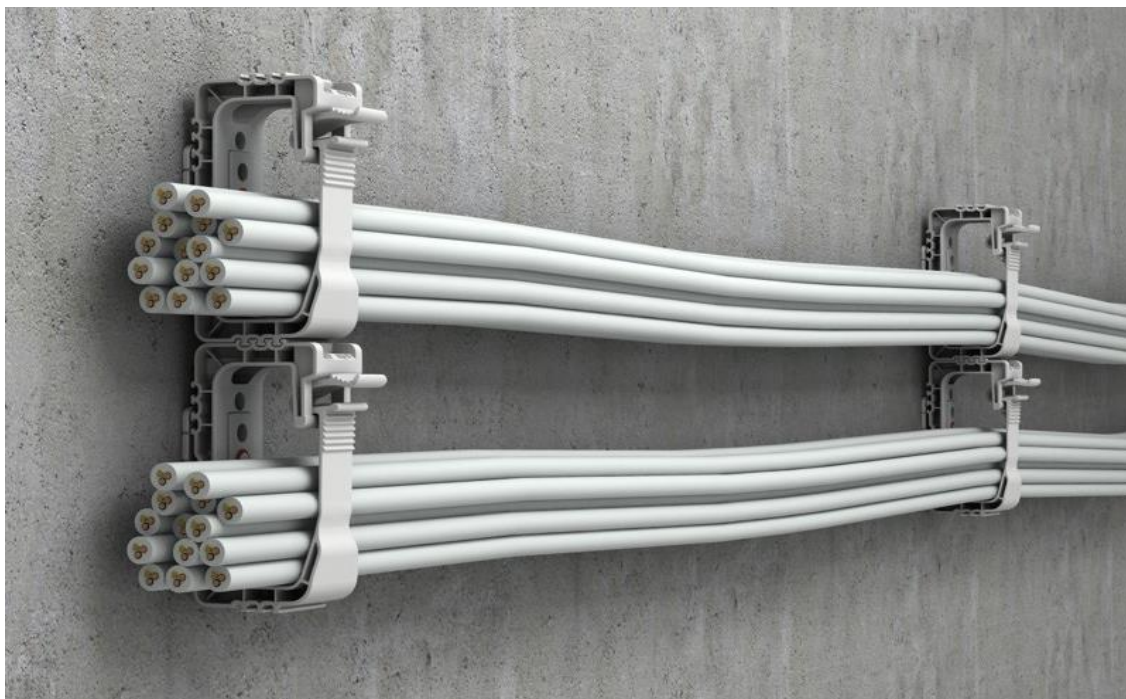

IK kod	00	01	02	03	04	05	06	07	08	09	10
Energetska vrijednost naprezanja [J]	-	0,15	0,20	0,35	0,50	0,70	1	2	5	10	20

OBO GRIP

OBO
RJEŠENJA

Plastične [OBO Grip objumice](#) uz poznate prednosti kao kao što su otvaranje i zatvaranje bez alata, imaju i dodatne prednosti koje olakšavaju brzo umetanje kabela i vodiča, čak i pod teškim radnim uvjetima. Adapter za pričvršćivanje objumice višestruko pojednostavljuje montažu na strop ili zid. Mogućnosti pričvršćivanja su mnogobrojne - pomoću uređaja za zabijanje čavala, udarnih tipli ili na konvencionalan način s vijcima i tiplama.