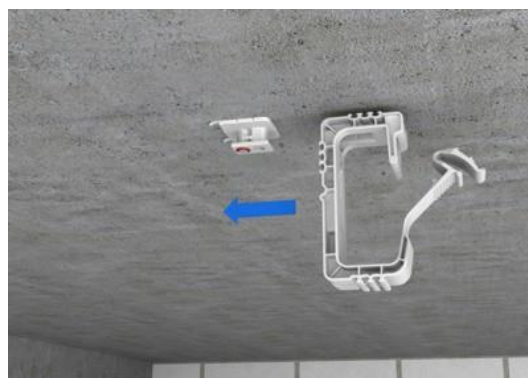

IK kod	00	01	02	03	04	05	06	07	08	09	10
Energetska vrijednost naprezanja [J]	-	0,15	0,20	0,35	0,50	0,70	1	2	5	10	20

OBO GRIP

OBO
RJEŠENJA

Plastične [OBO Grip objumice](#) uz poznate prednosti kao kao što su otvaranje i zatvaranje bez alata, imaju i dodatne prednosti koje olakšavaju brzo umetanje kabela i vodiča, čak i pod teškim radnim uvjetima. Adapter za pričvršćivanje objumice višestruko pojednostavljuje montažu na strop ili zid. Mogućnosti pričvršćivanja su mnogobrojne - pomoću uređaja za zabijanje čavala, udarnih tipli ili na konvencionalan način s vijcima i tiplama.

Montaža OBO GRIP objumica

Umetanjem [GRIP objumice](#) na adapter za pričvršćivanje pošteđeni ste nezgodnog rukovanja čekićem i/ili odvijačem.

Slika 8: Umetanje obujmice na adapter

Slika 8: Gotova montaža!

Slika 9: Strojno pričvršćivanje na strop

Slika 10: Umetanje obujmice na adapter

Obujmice tip [Grip 20](#) (20x NYM 3x1,5) i [Grip 40](#) (40x NYM 3x1,5) nude još jednu prednost koja štedi vrijeme: profil za nizanje omogućuje povezivanje dviju obujmica sa stražnje ili bočne strane bez alata. Na taj način moguće je proširiti sustav bez dodatnog bušenja. Usto, [Grip-obujmice](#) dobavljive su i u teško zapaljivoj izvedbi (960°).