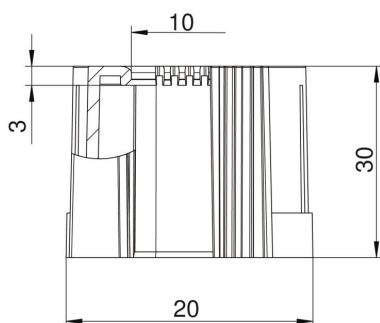

Tehnicni list

Zaključna cevna tulka, deljiva, metrična, svetlo siva

Št. artikla: 2047812

Deljivi robni tulec za elektroinstalacijske cevi, za zaščito kablov, metrični. Deljivi robni tulec se lahko uporablja za predpisana popravila na obstoječih instalacijah. Odsipanje kablov ni potrebno, kar omogoča hitro montažo.

PE Polietilen

Matični podatki

Št. artikla	2047812
Tip	129 TB M16
Oznaka 1	Zaključek, deljiv
Oznaka 2	metrični
Proizvajalec	OBO
Dimenzija	M16
Barva	svetlo siva RAL 7035
Material	Polietilen
Najmanjša enota VK	50
Količinska enota	kos
Teža	0,4 kg
Enota teže	kg/100 kos

Tehnicni list

Zaključna cevna tulka, deljiva, metrična, svetlo siva

Št. artikla: 2047812

Dimenzije

Mera D1	20 mm
Mera D2	10 mm
Mera L1	30 mm
Mera L2	3 mm

Tehnični podatki

Izvedba	Vtič
Za premer cevi	16 mm
Velikost	M16
Brez halogenov	da
Ščetkana površina	ne
Polirana površina	ne