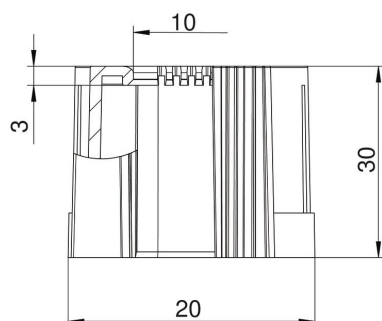

## Matični podatki

Št. artikla	2047936
Tip	129 TB M16 SW
Oznaka 1	Zaključek, deljiv
Oznaka 2	metrični
Proizvajalec	OBO
Dimenzija	M16
Barva	črna
Material	Polietilen
Najmanjša enota VK	50
Količinska enota	kos
Teža	0,4 kg
Enota teže	kg/100 kos

## Dimenzije

Mera D1	20 mm
Mera D2	10 mm
Mera L1	30 mm
Mera L2	3 mm

## Tehnični podatki

Izvedba	Vtič
Za premer cevi	16 mm
Velikost	M16
Brez halogenov	da
Ščetkana površina	ne
Polirana površina	ne