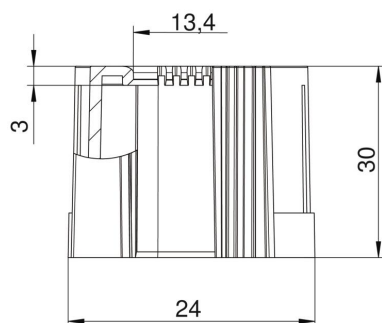

## Matični podatki

Št. artikla	2047831
Tip	129 TB M20
Oznaka 1	Zaključek, deljiv
Oznaka 2	metrični
Proizvajalec	OBO
Dimenzija	M20
Barva	svetlo siva RAL 7035
Material	Polietilen
Najmanjša enota VK	50
Količinska enota	kos
Teža	0,44 kg
Enota teže	kg/100 kos

## Dimenzije

Mera D1	24 mm
Mera D2	13,4 mm
Mera L1	30 mm
Mera L2	3 mm

## Tehnični podatki

Izvedba	Vtič
Za premer cevi	20 mm
Velikost	M20
Brez halogenov	da
Ščetkana površina	ne
Polirana površina	ne