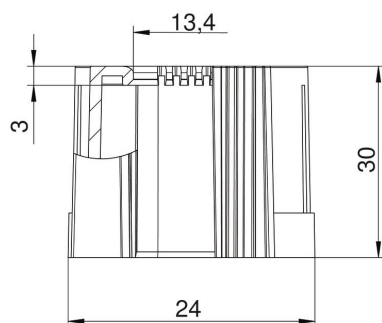

Tehnicni list

Deljivi tulec za cevi, metričen, črn

Št. artikla: 2047944

Deljivi robni tulec za elektroinstalacijske cevi, za zaščito kablov, metrični. Deljivi robni tulec se lahko uporablja za predpisana popravila na obstoječih instalacijah. Odspajanje kablov ni potrebno, kar omogoča hitro montažo.

PE Polietilen

Matični podatki

Št. artikla	2047944
Tip	129 TB M20 SW
Oznaka 1	Zaključek, deljiv
Oznaka 2	metrični
Proizvajalec	OBO
Dimenzija	M20
Barva	črna
Material	Polietilen
Najmanjša enota VK	50
Količinska enota	kos
Teža	0,44 kg
Enota teže	kg/100 kos

Tehnicni list

Deljivi tulec za cevi, metričen, črn

Št. artikla: 2047944

Dimenzije

Mera D1	24 mm
Mera D2	13,4 mm
Mera L1	30 mm
Mera L2	3 mm

Tehnični podatki

Izvedba	Vtič
Za premer cevi	20 mm
Velikost	M20
Brez halogenov	da
Ščetkana površina	ne
Polirana površina	ne