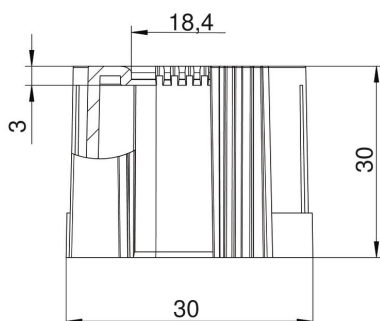

PE Polietilen

Matični podatki

Št. artikla	2047839
Tip	129 TB M25
Oznaka 1	Zaključek, deljiv
Oznaka 2	metrični
Proizvajalec	OBO
Dimenzija	M25
Barva	svetlo siva RAL 7035
Material	Polietilen
Najmanjša enota VK	50
Količinska enota	kos
Teža	0,5 kg
Enota teže	kg/100 kos

Tehnicni list

Zaključna cevna tulka, deljiva, metrična, svetlo siva

Št. artikla: 2047839

Dimenzije

Mera D1	30 mm
Mera D2	18,4 mm
Mera L1	30 mm
Mera L2	3 mm

Tehnični podatki

Izvedba	Vtič
Za premer cevi	25 mm
Velikost	M25
Brez halogenov	da
Ščetkana površina	ne
Polirana površina	ne