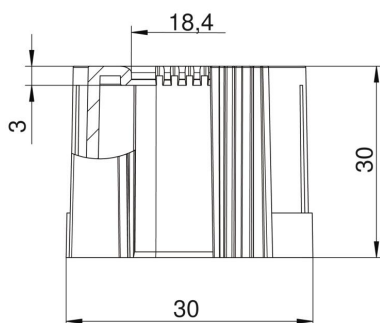

## Matični podatki

Št. artikla	2047952
Tip	129 TB M25 SW
Oznaka 1	Zaključek, deljiv
Oznaka 2	metrični
Proizvajalec	OBO
Dimenzija	M25
Barva	črna
Material	Polietilen
Najmanjša enota VK	50
Količinska enota	kos
Teža	0,5 kg
Enota teže	kg/100 kos

# Tehnicni list

Deljivi tulec za cevi, metričen, črn

Št. artikla: 2047952

## Dimenzije

Mera D1	30 mm
Mera D2	18,4 mm
Mera L1	30 mm
Mera L2	3 mm

## Tehnični podatki

Izvedba	Vtič
Za premer cevi	25 mm
Velikost	M25
Brez halogenov	da
Ščetkana površina	ne
Polirana površina	ne