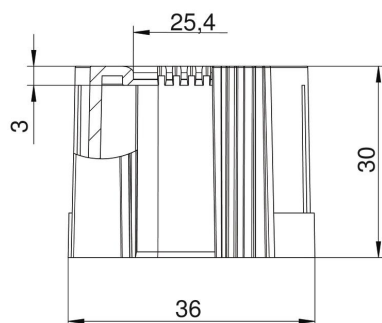

## Matični podatki

Št. artikla	2047971
Tip	129 TB M32 SW
Oznaka 1	Zaključek, deljiv
Oznaka 2	metrični
Proizvajalec	OBO
Dimenzija	M32
Barva	črna
Material	Polietilen
Najmanjša enota VK	50
Količinska enota	kos
Teža	0,656 kg
Enota teže	kg/100 kos

# Tehnicni list

Deljivi tulec za cevi, metričen, črn

Št. artikla: 2047971

## Dimenzije

Mera D1	36 mm
Mera D2	25,4 mm
Mera L1	30 mm
Mera L2	3 mm

## Tehnični podatki

Izvedba	Vtič
Za premer cevi	32 mm
Velikost	M32
Brez halogenov	da
Ščetkana površina	ne
Polirana površina	ne