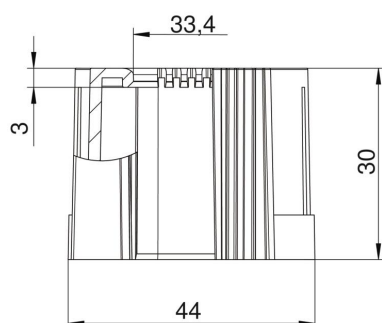

## Matični podatki

Št. artikla	2047863
Tip	129 TB M40
Oznaka 1	Zaključek, deljiv
Oznaka 2	metrični
Proizvajalec	OBO
Dimenzija	M40
Barva	svetlo siva RAL 7035
Material	Polietilen
Najmanjša enota VK	30
Količinska enota	kos
Teža	0,79 kg
Enota teže	kg/100 kos

## Dimenzije

Mera D1	44 mm
Mera D2	33,4 mm
Mera L1	30 mm
Mera L2	3 mm

## Tehnični podatki

Izvedba	Vtič
Za premer cevi	40 mm
Velikost	M40
Brez halogenov	da
Ščetkana površina	ne
Polirana površina	ne