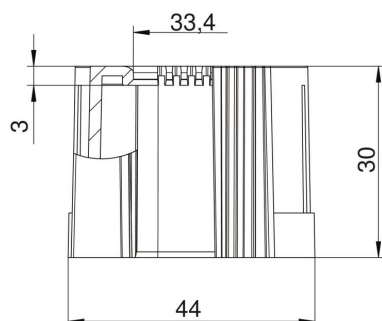

Tehnicni list

Deljivi tulec za cevi, metričen, črn

Št. artikla: 2047979

Deljivi robni tulec za elektroinstalacijske cevi, za zaščito kablov, metrični. Deljivi robni tulec se lahko uporablja za predpisana popravila na obstoječih instalacijah. Odspajanje kablov ni potrebno, kar omogoča hitro montažo.

PE Polietilen

Matični podatki

Št. artikla	2047979
Tip	129 TB M40 SW
Oznaka 1	Zaključek, deljiv
Oznaka 2	metrični
Proizvajalec	OBO
Dimenzija	M40
Barva	črna
Material	Polietilen
Najmanjša enota VK	30
Količinska enota	kos
Teža	0,79 kg
Enota teže	kg/100 kos

Tehnicni list

Deljivi tulec za cevi, metričen, črn

Št. artikla: 2047979

Dimenzije

Mera D1	44 mm
Mera D2	33,4 mm
Mera L1	30 mm
Mera L2	3 mm

Tehnični podatki

Izvedba	Vtič
Za premer cevi	40 mm
Velikost	M40
Brez halogenov	da
Ščetkana površina	ne
Polirana površina	ne