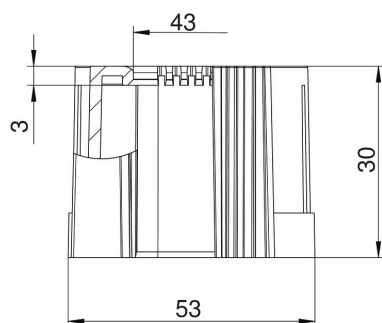

Tehnicni list

Deljivi tulec za cevi, metričen, črn

Št. artikla: 2047987

Deljivi robni tulec za elektroinstalacijske cevi, za zaščito kablov, metrični. Deljivi robni tulec se lahko uporablja za predpisana popravila na obstoječih instalacijah. Odspajanje kablov ni potrebno, kar omogoča hitro montažo.

PE Polietilen

Matični podatki

Št. artikla	2047987
Tip	129 TB M50 SW
Oznaka 1	Zaključek, deljiv
Oznaka 2	metrični
Proizvajalec	OBO
Dimenzija	M50
Barva	črna
Material	Polietilen
Najmanjša enota VK	30
Količinska enota	kos
Teža	0,935 kg
Enota teže	kg/100 kos

Tehnicni list

Deljivi tulec za cevi, metričen, črn

Št. artikla: 2047987

Dimenzije

Mera D1	53 mm
Mera D2	43 mm
Mera L1	30 mm
Mera L2	3 mm

Tehnični podatki

Izvedba	Vtič
Za premer cevi	50 mm
Velikost	M50
Brez halogenov	da
Ščetkana površina	ne
Polirana površina	ne