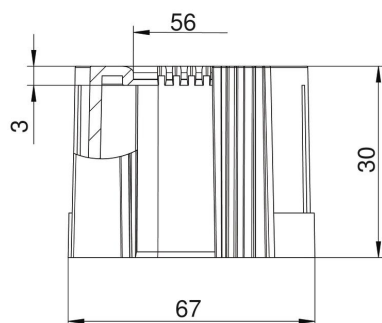

PE Polietilen

Matični podatki

Št. artikla	2047898
Tip	129 TB M63
Oznaka 1	Zaključek, deljiv
Oznaka 2	metrični
Proizvajalec	OBO
Dimenzija	M63
Barva	svetlo siva RAL 7035
Material	Polietilen
Najmanjša enota VK	20
Količinska enota	kos
Teža	1,14 kg
Enota teže	kg/100 kos

Tehnicni list

Zaključna cevna tulka, deljiva, metrična, svetlo siva

Št. artikla: 2047898

Dimenzije

Mera D1	67 mm
Mera D2	56 mm
Mera L1	30 mm
Mera L2	3 mm

Tehnični podatki

Izvedba	Vtič
Za premer cevi	63 mm
Velikost	M63
Brez halogenov	da
Ščetkana površina	ne
Polirana površina	ne