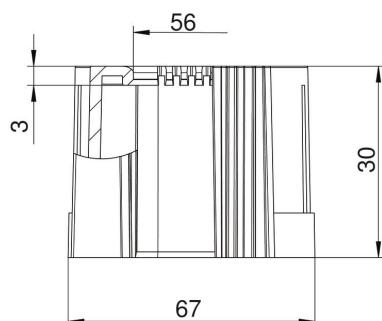

Tehnicni list

Deljivi tulec za cevi, metričen, črn

Št. artikla: 2047995

Deljivi robni tulec za elektroinstalacijske cevi, za zaščito kablov, metrični. Deljivi robni tulec se lahko uporablja za predpisana popravila na obstoječih instalacijah. Odspajanje kablov ni potrebno, kar omogoča hitro montažo.

PE Polietilen

Matični podatki

Št. artikla	2047995
Tip	129 TB M63 SW
Oznaka 1	Zaključek, deljiv
Oznaka 2	metrični
Proizvajalec	OBO
Dimenzija	M63
Barva	črna
Material	Polietilen
Najmanjša enota VK	20
Količinska enota	kos
Teža	1,14 kg
Enota teže	kg/100 kos

Tehnicni list

Deljivi tulec za cevi, metričen, črn

Št. artikla: 2047995

Dimenzije

Mera D1	67 mm
Mera D2	56 mm
Mera L1	30 mm
Mera L2	3 mm

Tehnični podatki

Izvedba	Vtič
Za premer cevi	63 mm
Velikost	M63
Brez halogenov	da
Ščetkana površina	ne
Polirana površina	ne