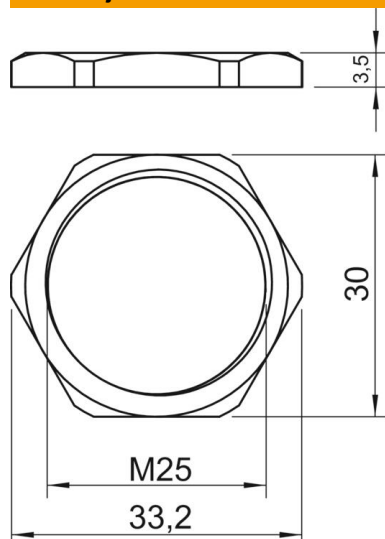

Protimatice po standardu DIN 46319 z metričnim navojem po standardu IEC 423.
* Cene so v skladu z notacijo DEL.

CuZn 37 Medenina

N nikljano

Matični podatki

Št. artikla	2091631
Tip	169 MS M25
Oznaka 1	Matica
Proizvajalec	OBO
Dimenzija	M25
Material	medeninasta
Površina	nikljano
Standard površine	
Najmanjša enota VK	100
Količinska enota	kos
Teža	0,88 kg
Enota teže	kg/100 kos

Tehnicni list

Protimatica, metrični navoj

Št. artikla: 2091631

Dimenzije

Mera e	33,2 mm
Mera L	3,5 mm

Tehnični podatki

Navoj	M25_x_1,5
Tip navoja	metrično
Nazivna velikost navoja, metrični/ PG	25
Ojačan s steklenimi vlakni	ne
Brez halogenov	ne
Udarna trdnost	ne
Velikost ključa	30