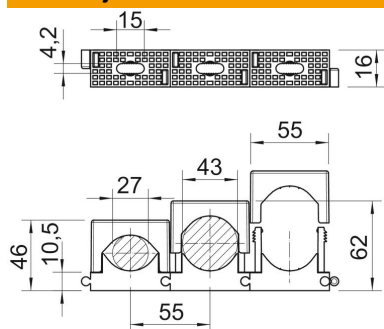

## Matični podatki

Št. artikla	2250438
Tip	2037 27-43 LGR
Oznaka 1	Vrstna objemka na pritisk
Proizvajalec	OBO
Dimenzija	27-43mm
Barva	svetlo siva RAL 7035
Material	poliamid
Najmanjša enota VK	25
Količinska enota	kos
Teža	1,615 kg
Enota teže	kg/100 kos

## Dimenzije

Mera A	55 mm
Mera d maks.	43 mm
Mera d min.	27 mm
Mera F	15 mm
Mera H1	10,5 mm
Mera H2	46 mm
Mera H3	62 mm

## Tehnični podatki

Možnost nizanja	da
Število kablov/cevi	1
Način pritrditve	Vijačna luknja
Brez halogenov	da
Zaskočni sistem	da
Udarna trdnost	ne
Maks. vpenjalno območje D	43 mm
Min. vpenjalno območje D	27 mm