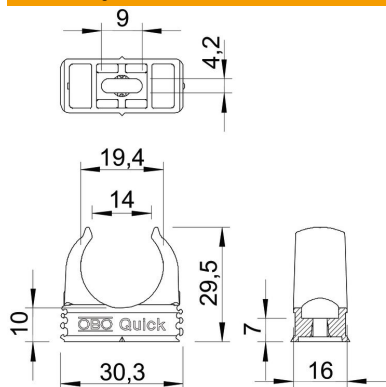

Tehnicni list

Quick-objemka, svetlo siva

Št. artikla: 2149010

Nadometna objemka za sprejem metričnih jeklenih oklopljenih cevi, lahkih in težkih izolirnih cevi ter elektroinstalacijske cevi Quick-Pipe. Univerzalne možnosti pritrditve na steno in strop v notranjosti in zaščitenem zunanem območju. Z vzdolžno luknjo za stransko poravnavo pri montaži z lesnim vijakom ali udarnim vložkom. Montaža cevi brez orodja. Možnost nizanja tudi z objemko OBO Multi-Quick ali starQuick. Velikosti M16 do M32 je mogoče priviti na navoj M6. Pritrdilna razdalja 50 do 60 cm, maks. vrednosti izvlečne sile F pri sobni temperaturi 20 °C so navedene v tabeli.

PP polipropilen

Matični podatki

Št. artikla	2149010
Tip	2955 M20
Oznaka 1	Objemka Quick
Proizvajalec	OBO
Dimenzija	M20
Barva	svetlo siva RAL 7035
Material	polipropilen
Najmanjša enota VK	100
Količinska enota	kos
Teža	0,325 kg
Enota teže	kg/100 kos

Tehnicni list

Quick-objemka, svetlo siva

Št. artikla: 2149010

Dimenzije

Mera A	30,3 mm
Mera B	16 mm
Mera C	14 mm
Mera D	19,4 mm
Mera e	9 mm
Mera F	4,2 mm
Mera H	10 mm
Mera H	29,5 mm

Tehnični podatki

Možnost nizanja	da
Število kablov/cevi	1
Izvlačne vrednosti	75 N
Način pritrditve	Vijačna luknja
Prelomna obremenitev	0,09 kN
zaprt	ne
Brez halogenov	da
Z vstavkom	ne
Nazivna velikost/besedilo	M20
Montaža z objemkami	Durchgangsloch,_auf_M6_Gewinde_aufschraubbar
Maks. vpenjalno območje D	20 mm
Min. vpenjalno območje D	20 mm
Odporen proti UV-žarkom	ne