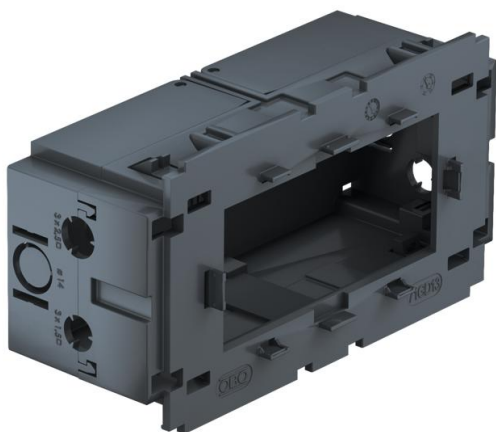

Tehnicni list

Vgradna doza 71GD13, dvojna, za Modul 45®

Št. artikla: 6288583

Dvojna vgradna doza za naprave za sistem Modul 45®, s sklopljivim in po potrebi tudi odstranljivim spodnjim delom za časovno varčno priključitev voda, z dovodnimi odprtinami za premer voda do 14 mm.

PA poliamid

Matični podatki

Št. artikla	6288583
Tip	71GD13
Oznaka 1	Vgradna doza za naprave
Oznaka 2	dvojna za Modul 45
Proizvajalec	OBO
Dimenzija	51x76x140
Barva	jekleno siva; RAL 7011
Material	poliamid
Najmanjša enota VK	1
Količinska enota	kos
Teža	11 kg
Enota teže	kg/100 kos

Tehnicni list

Vgradna doza 71GD13, dvojna, za Modul 45®

Št. artikla: 6288583

Dimenzije

Dolžina	140 mm
Širina	76 mm
Višina	51 mm

Tehnični podatki

Število enot	2
Izvedba	zaprto
Pritrdilni pas	drugo
Brez halogenov	da
S priključnim prostorom	da
Način montaže doze	Čelo
Način montaže inštalacijske naprave	zapahnuti
Možnosti natezne razbremenitve	da