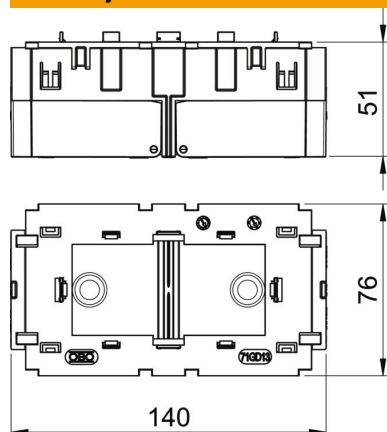

Tehnicni list

Vgradna doza 71GD13, dvojna, za Modul 45®

Št. artikla: 6288583

Dvojna vgradna doza za naprave za sistem Modul 45®, s sklopljivim in po potrebi tudi odstranljivim spodnjim delom za časovno varčno priključitev voda, z dovodnimi odprtinami za premer voda do 14 mm.

PA poliamid

Matični podatki

Št. artikla	6288583
Tip	71GD13
Oznaka 1	Vgradna doza za naprave
Oznaka 2	dvojna za Modul 45
Proizvajalec	OBO
Dimenzija	51x76x140
Barva	jekleno siva; RAL 7011
Material	poliamid
Najmanjša enota VK	1
Količinska enota	kos
Teža	11 kg
Enota teže	kg/100 kos

Tehnicni list

Vgradna doza 71GD13, dvojna, za Modul 45®

Št. artikla: 6288583

Dimenzije

Dolžina	140 mm
Širina	76 mm
Višina	51 mm

Tehnični podatki

Število enot	2
Izvedba	zaprto
Pritrdilni pas	drugo
Brez halogenov	da
S priključnim prostorom	da
Način montaže doze	Čelo
Način montaže inštalacijske naprave	zapahnuti
Možnosti natezne razbremenitve	da