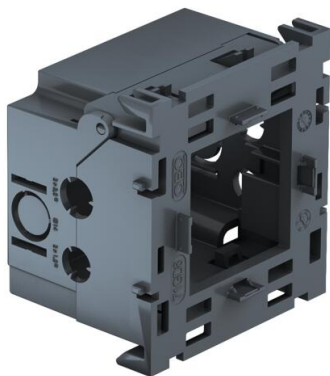

Tehnicni list

Vgradna doza 71GD8-2, enojna, za Modul 45®

Št. artikla: 6288569

Enojna vgradna doza za naprave za sistem Modul 45®, s sklopljivim in po potrebi tudi odstranljivim spodnjim delom za časovno varčno priključitev voda, z dovodnimi odprtinami za premer voda do 14 mm.

PA poliamid

Matični podatki

Št. artikla	6288569
Tip	71GD8-2
Oznaka 1	Vgradna doza za naprave
Oznaka 2	enojna za Modul45
Proizvajalec	OBO
Dimenzija	51x76x71
Barva	jekleno siva; RAL 7011
Material	poliamid
Najmanjša enota VK	1
Količinska enota	kos
Teža	5,9 kg
Enota teže	kg/100 kos

Tehnicni list

Vgradna doza 71GD8-2, enojna, za Modul 45®

Št. artikla: 6288569

OBO
BETTERMANN

Dimenzije

Dolžina	71 mm
Širina	76 mm
Višina	51 mm

Tehnični podatki

Število enot	1
Izvedba	zaprto
Pritrdilni pas	drugo
Brez halogenov	da
S priključnim prostorom	da
Način montaže doze	Čelo
Način montaže inštalacijske naprave	zapahnuti
Možnosti natezne razbremenitve	da