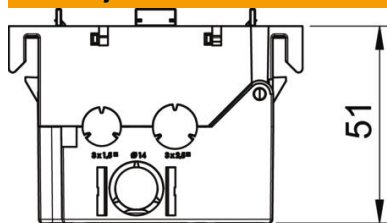

Tehnicni list

Vgradna doza 71GD8-2, enojna, za Modul 45®

Št. artikla: 6288569

Enojna vgradna doza za naprave za sistem Modul 45®, s sklopljivim in po potrebi tudi odstranljivim spodnjim delom za časovno varčno priključitev voda, z dovodnimi odprtinami za premer voda do 14 mm.

PA poliamid

Matični podatki

Št. artikla	6288569
Tip	71GD8-2
Oznaka 1	Vgradna doza za naprave
Oznaka 2	enojna za Modul45
Proizvajalec	OBO
Dimenzija	51x76x71
Barva	jekleno siva; RAL 7011
Material	poliamid
Najmanjša enota VK	1
Količinska enota	kos
Teža	5,9 kg
Enota teže	kg/100 kos

Tehnicni list

Vgradna doza 71GD8-2, enojna, za Modul 45®

Št. artikla: 6288569

OBO
BETTERMANN

Dimenzije

Dolžina	71 mm
Širina	76 mm
Višina	51 mm

Tehnični podatki

Število enot	1
Izvedba	zaprto
Pritrdilni pas	drugo
Brez halogenov	da
S priključnim prostorom	da
Način montaže doze	Čelo
Način montaže inštalacijske naprave	zapahnuti
Možnosti natezne razbremenitve	da