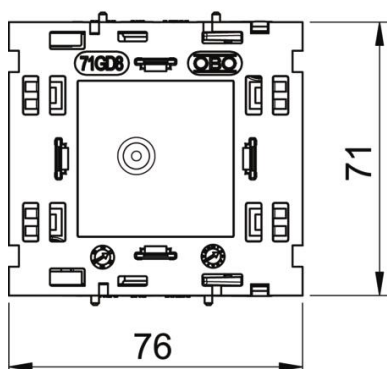

Tehnicni list

Vgradna doza 71GD8-2, enojna, za Modul 45®

Št. artikla: 6288569

Enojna vgradna doza za naprave za sistem Modul 45®, s sklopljivim in po potrebi tudi odstranljivim spodnjim delom za časovno varčno priključitev voda, z dovodnimi odprtinami za premer voda do 14 mm.

PA poliamid

Matični podatki

Št. artikla	6288569
Tip	71GD8-2
Oznaka 1	Vgradna doza za naprave
Oznaka 2	enojna za Modul45
Proizvajalec	OBO
Dimenzija	51x76x71
Barva	jekleno siva; RAL 7011
Material	poliamid
Najmanjša enota VK	1
Količinska enota	kos
Teža	5,9 kg
Enota teže	kg/100 kos

Tehnicni list

Vgradna doza 71GD8-2, enojna, za Modul 45®

Št. artikla: 6288569

OBO
BETTERMANN

Dimenzije

Dolžina	71 mm
Širina	76 mm
Višina	51 mm

Tehnični podatki

Število enot	1
Izvedba	zaprto
Pritrdilni pas	drugo
Brez halogenov	da
S priključnim prostorom	da
Način montaže doze	Čelo
Način montaže inštalacijske naprave	zapahnuti
Možnosti natezne razbremenitve	da