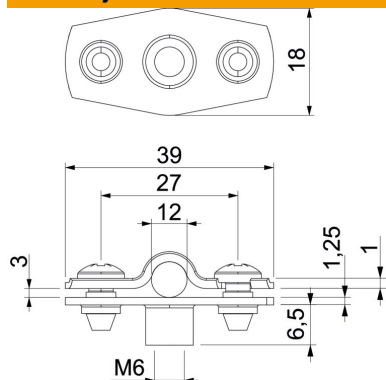

Tehnicni list

Distančna podložka 732 A4

Št. artikla: 1362462

Distančna objemka za montažo cevi in kablov na steno, strop in tla. S samovarnim pokrovom. Pritrditev s pomočjo nastavka z notranjim navojem. Odobreno za ohranjanje funkcij po standardu DIN 4102, 12. del, razredi ohranjanja funkcij E 30 do E 90.

A4 Nerjaveče legirano jeklo 1.4571

Matični podatki

Št. artikla	1362462
Tip	ASG 732 12 A4
Oznaka 1	Distančna objemka
Oznaka 2	z navojnim priključkom M6
Proizvajalec	OBO
Dimenzija	10-12mm
Material	Nerjaveče legirano jeklo 1.4571
Najmanjša enota VK	25
Količinska enota	kos
Teža	1,821 kg
Enota teže	kg/100 kos

Tehnicni list

Distančna podložka 732 A4

Št. artikla: 1362462

Dimenzije

Mera A	39 mm
Mera B	27 mm
Mera b	18 mm
Mera D	12 mm
Mera d maks.	12 mm
Mera D min.	10 mm
Mera H1	12 mm
Mera t1 (mm)	1
Mera t2 (mm)	1,25
Mera x	3 mm

Tehnični podatki

Razdalja do stene	da
Število kablov/cevi	1
Izvedba	zaprto
Način pritrditve	Navojni priključek
za premer	10 - 12
Primerno v ognjevarnem območju	da
Brez halogenov	da
Plastično oplaščen	ne
Debelina materiala	1,25 mm
Maks. vpenjalno območje D	12 mm
Min. vpenjalno območje D	10 mm
Odporen proti UV-žarkom	da