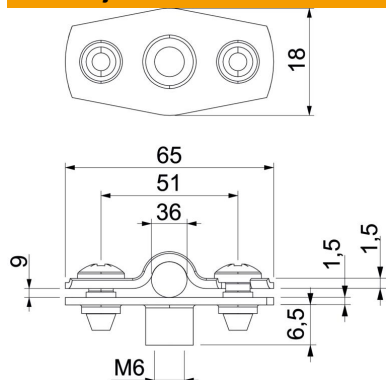

Tehnicni list

Distančna podložka 732 A4

Št. artikla: 1362478

Distančna objemka za montažo cevi in kablov na steno, strop in tla. S samovarnim pokrovom. Pritrditev s pomočjo nastavka z notranjim navojem. Odobreno za ohranjanje funkcij po standardu DIN 4102, 12. del, razredi ohranjanja funkcij E 30 do E 90.

A4 Nerjaveče legirano jeklo 1.4571

Matični podatki

Št. artikla	1362478
Tip	ASG 732 36 A4
Oznaka 1	Distančna objemka
Oznaka 2	z navojnim priključkom M6
Proizvajalec	OBO
Dimenzija	30-36mm
Material	Nerjaveče legirano jeklo 1.4571
Najmanjša enota VK	20
Količinska enota	kos
Teža	3,782 kg
Enota teže	kg/100 kos

Tehnicni list

Distančna podložka 732 A4

Št. artikla: 1362478

Dimenzije

Mera A	65 mm
Mera B	51 mm
Mera b	18 mm
Mera D	36 mm
Mera d maks.	36 mm
Mera D min.	30 mm
Mera H1	12 mm
Mera t1 (mm)	1,5
Mera t2 (mm)	1,5
Mera x	9 mm

Tehnični podatki

Razdalja do stene	da
Število kablov/cevi	1
Izvedba	zaprto
Način pritrditve	Navojni priključek
za premer	30 - 36
Primerno v ognjevarnem območju	da
Brez halogenov	da
Plastično oplaščen	ne
Debelina materiala	1,5 mm
Maks. vpenjalno območje D	36 mm
Min. vpenjalno območje D	30 mm
Odporen proti UV-žarkom	da