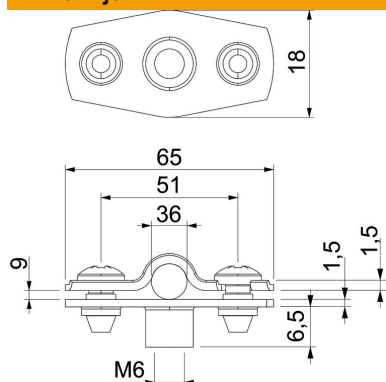

Tehnicni list

Distančna podložka 732 G

Št. artikla: 1362432

Distančna objemka za montažo cevi in kablov na steno, strop in tla. S samovarnim pokrovom. Pritrditev s pomočjo nastavka z notranjim navojem. Odobreno za ohranjanje funkcij po standardu DIN 4102, 12. del, razredi ohranjanja funkcij E 30 do E 90.

St Jeklo

G galvansko cinkano

Matični podatki

Št. artikla	1362432
Tip	ASG 732 36 G
Oznaka 1	Distančna objemka
Oznaka 2	z navojnim priključkom M6
Proizvajalec	OBO
Dimenzija	30-36mm
Material	Jeklo
Površina	galvansko cinkano
Standard površine	EN ISO 19598 / EN ISO 4042
Najmanjša enota VK	20
Količinska enota	kos
Teža	3,664 kg
Enota teže	kg/100 kos

Dimenzije

Mera A	65 mm
Mera B	51 mm
Mera b	18 mm
Mera D	36 mm
Mera d maks.	36 mm
Mera D min.	30 mm
Mera H1	6,5 mm
Mera t1 (mm)	1,5
Mera t2 (mm)	1,5
Mera x	9 mm

Tehnični podatki

Razdalja do stene	da
Število kablov/cevi	1
Izvedba	zaprto
Način pritrditve	Navojni priključek
za premer	30 - 36
Primerno v ognjevarnem območju	da
Brez halogenov	da
Plastično oplaščen	ne
Debelina materiala	1,5 mm
Maks. vpenjalno območje D	36 mm
Min. vpenjalno območje D	30 mm
Odporen proti UV-žarkom	da