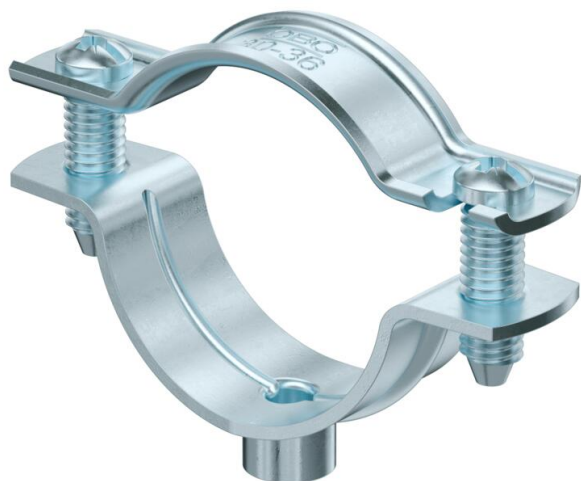

Tehnicni list

Distančna podložka 732 G

Št. artikla: 1362432

Distančna objemka za montažo cevi in kablov na steno, strop in tla. S samovarnim pokrovom. Pritrditev s pomočjo nastavka z notranjim navojem. Odobreno za ohranjanje funkcij po standardu DIN 4102, 12. del, razredi ohranjanja funkcij E 30 do E 90.

St Jeklo

G galvansko cinkano

Matični podatki

Št. artikla	1362432
Tip	ASG 732 36 G
Oznaka 1	Distančna objemka
Oznaka 2	z navojnim priključkom M6
Proizvajalec	OBO
Dimenzija	30-36mm
Material	Jeklo
Površina	galvansko cinkano
Standard površine	EN ISO 19598 / EN ISO 4042
Najmanjša enota VK	20
Količinska enota	kos
Teža	3,664 kg
Enota teže	kg/100 kos

Dimenzije

Mera A	65 mm
Mera B	51 mm
Mera b	18 mm
Mera D	36 mm
Mera d maks.	36 mm
Mera D min.	30 mm
Mera H1	6,5 mm
Mera t1 (mm)	1,5
Mera t2 (mm)	1,5
Mera x	9 mm

Tehnični podatki

Razdalja do stene	da
Število kablov/cevi	1
Izvedba	zaprto
Način pritrditve	Navojni priključek
za premer	30 - 36
Primerno v ognjevarnem območju	da
Brez halogenov	da
Plastično oplaščen	ne
Debelina materiala	1,5 mm
Maks. vpenjalno območje D	36 mm
Min. vpenjalno območje D	30 mm
Odporen proti UV-žarkom	da