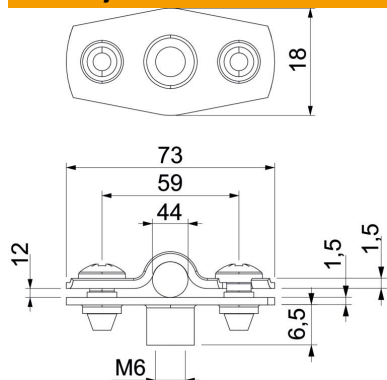

Tehnicni list

Distančna podložka 732 A4

Št. artikla: 1362482

Distančna objemka za montažo cevi in kablov na steno, strop in tla. S samovarnim pokrovom. Pritrditev s pomočjo nastavka z notranjim navojem. Odobreno za ohranjanje funkcij po standardu DIN 4102, 12. del, razredi ohranjanja funkcij E 30 do E 90.

A4 Nerjaveče legirano jeklo 1.4571

Matični podatki

Št. artikla	1362482
Tip	ASG 732 44 A4
Oznaka 1	Distančna objemka
Oznaka 2	z navojnim priključkom M6
Proizvajalec	OBO
Dimenzija	36-44mm
Material	Nerjaveče legirano jeklo 1.4571
Najmanjša enota VK	20
Količinska enota	kos
Teža	4,158 kg
Enota teže	kg/100 kos

Tehnicni list

Distančna podložka 732 A4

Št. artikla: 1362482

Dimenzije

Mera A	73 mm
Mera B	59 mm
Mera b	18 mm
Mera D	44 mm
Mera d maks.	44 mm
Mera D min.	36 mm
Mera H1	12 mm
Mera t1 (mm)	1,5
Mera t2 (mm)	1,5
Mera x	12 mm

Tehnični podatki

Razdalja do stene	da
Število kablov/cevi	1
Izvedba	zaprto
Način pritrditve	Navojni priključek
za premer	36 - 44
Primerno v ognjevarnem območju	da
Brez halogenov	da
Plastično oplaščen	ne
Debelina materiala	1,5 mm
Maks. vpenjalno območje D	44 mm
Min. vpenjalno območje D	36 mm
Odporen proti UV-žarkom	da