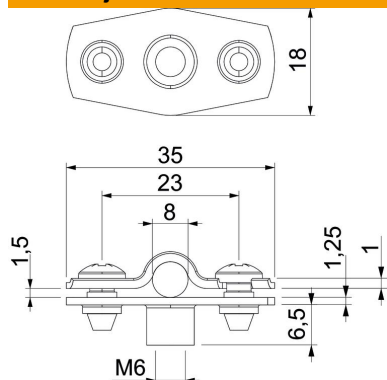

Tehnicni list

Distančna podložka 732 A4

Št. artikla: 1362458

Distančna objemka za montažo cevi in kablov na steno, strop in tla. S samovarnim pokrovom. Pritrditev s pomočjo nastavka z notranjim navojem. Odobreno za ohranjanje funkcij po standardu DIN 4102, 12. del, razredi ohranjanja funkcij E 30 do E 90.

A4 Nerjaveče legirano jeklo 1.4571

Matični podatki

Št. artikla	1362458
Tip	ASG 732 8 A4
Oznaka 1	Distančna objemka
Oznaka 2	z navojnim priključkom M6
Proizvajalec	OBO
Dimenzija	7-8mm
Material	Nerjaveče legirano jeklo 1.4571
Najmanjša enota VK	25
Količinska enota	kos
Teža	1,582 kg
Enota teže	kg/100 kos

Tehnicni list

Distančna podložka 732 A4

Št. artikla: 1362458

Dimenzije

Mera A	35 mm
Mera B	23 mm
Mera b	18 mm
Mera D	8 mm
Mera d maks.	8 mm
Mera D min.	7 mm
Mera H1	12 mm
Mera t1 (mm)	1
Mera t2 (mm)	1,25
Mera x	1,5 mm

Tehnični podatki

Razdalja do stene	da
Število kablov/cevi	1
Izvedba	zaprto
Način pritrditve	Navojni priključek
za premer	7 - 8
Primerno v ognjevarnem območju	da
Brez halogenov	da
Plastično oplaščen	ne
Debelina materiala	1,25 mm
Maks. vpenjalno območje D	8 mm
Min. vpenjalno območje D	7 mm
Odporen proti UV-žarkom	da