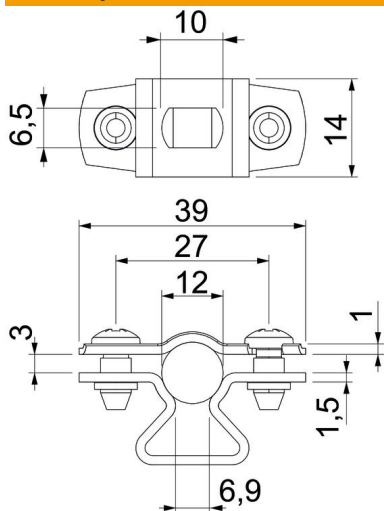

### Matični podatki

Št. artikla	1362978
Tip	ASL 733 12 A2
Oznaka 1	Distančna objemka
Oznaka 2	z vzdolžno luknjo
Proizvajalec	OBO
Dimenzija	10-12mm
Material	Nerjaveče jeklo 1.4301
Najmanjša enota VK	25
Količinska enota	kos
Teža	1,867 kg
Enota teže	kg/100 kos

### Dimenzije

Mera A	39 mm
Mera B	27 mm
Mera b	14 mm
Mera d maks.	12 mm
Mera D min.	10 mm
Mera L	10 mm
Mera s	6,9 mm
Mera t1 (mm)	1
Mera t2 (mm)	1,5
Mera x	3 mm

### Tehnični podatki

Razdalja do stene	da
Število kablov/cevi	1
Izvedba	zaprto
za premer	10 - 12
Primerno v ognjevarnem območju	ne
Brez halogenov	da
Plastično oplaščen	ne
Debelina materiala	1,5 mm
Maks. vpenjalno območje D	12 mm
Min. vpenjalno območje D	10 mm
Odporen proti UV-žarkom	da