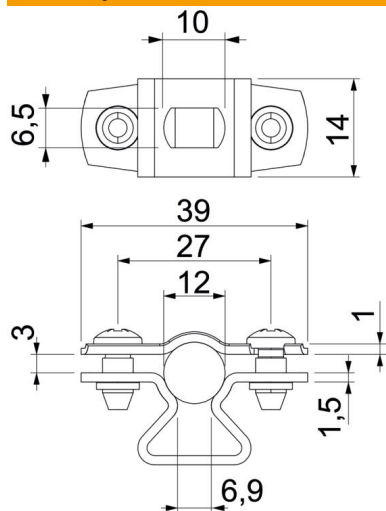

A4 Nerjaveče legirano jeklo 1.4571

Matični podatki

Št. artikla	1362906
Tip	ASL 733 12 A4
Oznaka 1	Distančna objemka
Oznaka 2	z vzdolžno luknjo
Proizvajalec	OBO
Dimenzija	10-12mm
Material	Nerjaveče legirano jeklo 1.4571
Najmanjša enota VK	25
Količinska enota	kos
Teža	1,893 kg
Enota teže	kg/100 kos

Tehnicni list

Distančna podložka 733 A4

Št. artikla: 1362906

Dimenzije

Mera A	39 mm
Mera B	27 mm
Mera b	14 mm
Mera D	12 mm
Mera d maks.	12 mm
Mera D min.	10 mm
Mera L	10 mm
Mera s	6,9 mm
Mera t1 (mm)	1
Mera t2 (mm)	1,5
Mera x	3 mm

Tehnični podatki

Razdalja do stene	da
Število kablov/cevi	1
Izvedba	zaprto
Način pritrditve	Vijačna luknja
za premer	10 - 12
Primerno v ognjevarnem območju	ne
Brez halogenov	da
Plastično oploščten	ne
Debelina materiala	1,5 mm
Maks. vpenjalno območje D	12 mm
Min. vpenjalno območje D	10 mm
Odporen proti UV-žarkom	da