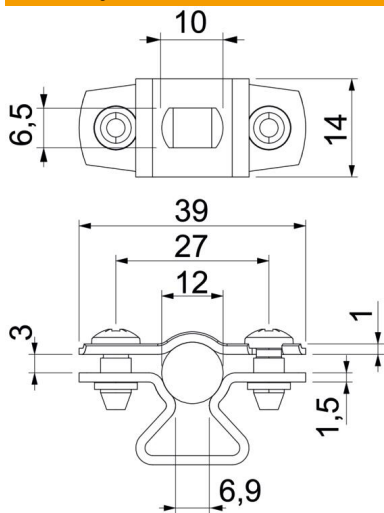

Alu aluminij

Matični podatki

Št. artikla	1362806
Oznaka 1	Distančna objemka
Oznaka 2	z vzdolžno luknjo
Proizvajalec	OBO
Dimenzija	10-12mm
Material	aluminij
Najmanjša enota VK	25
Količinska enota	kos
Teža	0,938 kg
Enota teže	kg/100 kos

Tehnicni list

Distančna podložka 733 ALU

Št. artikla: 1362806

Dimenzije

Mera A	39 mm
Mera B	27 mm
Mera b	14 mm
Mera D	12 mm
Mera d maks.	12 mm
Mera D min.	10 mm
Mera L	10 mm
Mera s	6,9 mm
Mera t1 (mm)	1
Mera t2 (mm)	1,5
Mera x	3 mm

Tehnični podatki

Razdalja do stene	da
Število kablov/cevi	1
Izvedba	zaprto
Način pritrditve	Vijačna luknja
za premer	10 - 12
Brez halogenov	da
Plastično oplaščen	ne
Debelina materiala	1,5 mm
Maks. vpenjalno območje D	12 mm
Min. vpenjalno območje D	10 mm
Odporen proti UV-žarkom	da