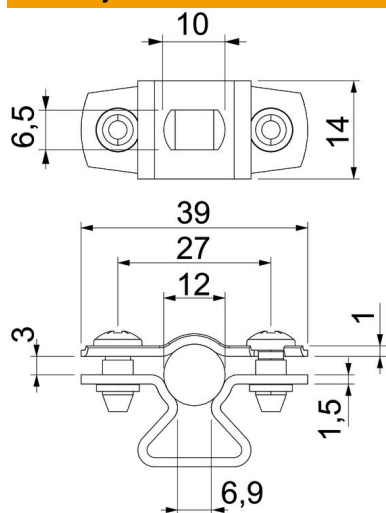

Tehnicni list

Distančna podložka 733 FT

Št. artikla: 1362706

Distančna objemka za montažo cevi in kablov na steno, strop in tla. S samovarnim pokrovom. Pritrditev prek vzdolžne luknje. Odobreno za ohranjanje funkcij po standardu DIN 4102, 12. del, razredi ohranjanja funkcij E 30 do E 90.

St Jeklo

FT vroče pocinkano

Matični podatki

Št. artikla	1362706
Tip	ASL 733 12 FT
Oznaka 1	Distančna objemka
Oznaka 2	z vzdolžno luknjo
Proizvajalec	OBO
Dimenzija	10-12mm
Material	Jeklo
Površina	vroče pocinkano
Standard površine	DIN EN ISO 1461
Najmanjša enota VK	25
Količinska enota	kos
Teža	1,951 kg
Enota teže	kg/100 kos

Tehnicni list

Distančna podložka 733 FT

Št. artikla: 1362706

Dimenzije

Mera A	39 mm
Mera B	27 mm
Mera b	14 mm
Mera D	12 mm
Mera d maks.	12 mm
Mera D min.	10 mm
Mera L	10 mm
Mera s	6,9 mm
Mera t1 (mm)	1
Mera t2 (mm)	1,5
Mera x	3 mm

Tehnični podatki

Razdalja do stene	da
Število kablov/cevi	1
Izvedba	zaprto
Način pritrditve	Vijačna luknja
za premer	10 - 12
Primerno v ognjevarnem območju	ne
Brez halogenov	da
Plastično oploščten	ne
Debelina materiala	1,5 mm
Maks. vpenjalno območje D	12 mm
Min. vpenjalno območje D	10 mm
Odporen proti UV-žarkom	da