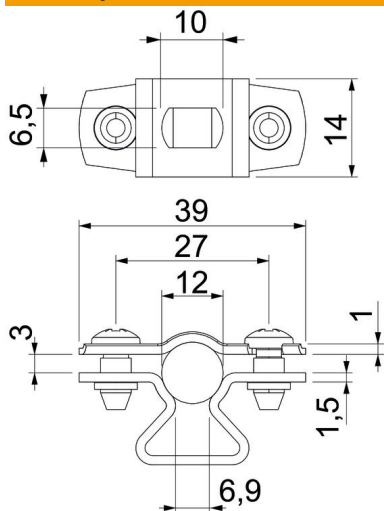

St Jeklo

G galvansko cinkano

Matični podatki

Št. artikla	1362756
Tip	ASL 733 12 G
Oznaka 1	Distančna objemka
Oznaka 2	z vzdolžno luknjo
Proizvajalec	OBO
Dimenzija	10-12mm
Material	Jeklo
Površina	galvansko cinkano
Standard površine	EN ISO 19598 / EN ISO 4042
Najmanjša enota VK	25
Količinska enota	kos
Teža	1,857 kg
Enota teže	kg/100 kos

Tehnicni list

Distančna podložka 733 G

Št. artikla: 1362756

Dimenzije

Mera A	39 mm
Mera B	27 mm
Mera b	14 mm
Mera D	12 mm
Mera d maks.	12 mm
Mera D min.	10 mm
Mera L	10 mm
Mera s	6,9 mm
Mera t1 (mm)	1
Mera t2 (mm)	1,5
Mera x	3 mm

Tehnični podatki

Razdalja do stene	da
Število kablov/cevi	1
Izvedba	zaprto
Način pritrditve	Vijačna luknja
za premer	10 - 12
Primerno v ognjevarnem območju	ne
Brez halogenov	da
Plastično oploščeno	ne
Debelina materiala	1,5 mm
Maks. vpenjalno območje D	12 mm
Min. vpenjalno območje D	10 mm
Odporen proti UV-žarkom	da