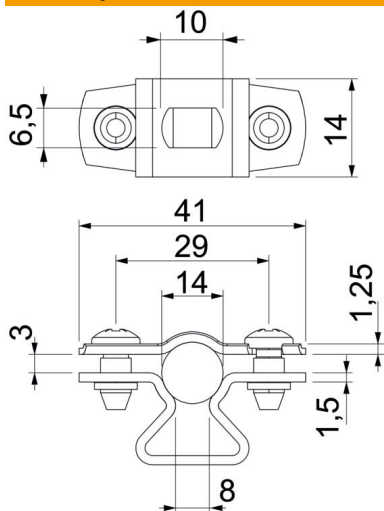

A2 Nerjaveče jeklo 1.4301

Matični podatki

Št. artikla	1362980
Tip	ASL 733 14 A2
Oznaka 1	Distančna objemka
Oznaka 2	z vzdolžno luknjo
Proizvajalec	OBO
Dimenzija	12-14mm
Material	Nerjaveče jeklo 1.4301
Najmanjša enota VK	25
Količinska enota	kos
Teža	1,946 kg
Enota teže	kg/100 kos

Tehnicni list

Distančna podložka 733 A2

Št. artikla: 1362980

Dimenzije

Mera A	41 mm
Mera B	29 mm
Mera b	14 mm
Mera d maks.	14 mm
Mera D min.	12 mm
Mera L	10 mm
Mera s	8 mm
Mera t1 (mm)	1,25
Mera t2 (mm)	1,5
Mera x	3 mm

Tehnični podatki

Razdalja do stene	da
Število kablov/cevi	1
Izvedba	zaprto
za premer	12 - 14
Primerno v ognjevarnem območju	ne
Brez halogenov	da
Plastično oplaščen	ne
Debelina materiala	1,5 mm
Maks. vpenjalno območje D	14 mm
Min. vpenjalno območje D	12 mm
Odporen proti UV-žarkom	da