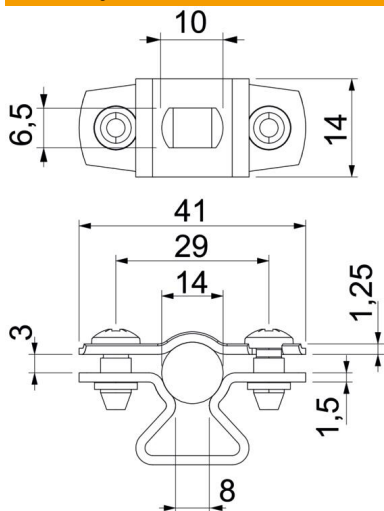

A4 Nerjaveče legirano jeklo 1.4571

Matični podatki

Št. artikla	1362908
Tip	ASL 733 14 A4
Oznaka 1	Distančna objemka
Oznaka 2	z vzdolžno luknjo
Proizvajalec	OBO
Dimenzija	12-14mm
Material	Nerjaveče legirano jeklo 1.4571
Najmanjša enota VK	25
Količinska enota	kos
Teža	1,973 kg
Enota teže	kg/100 kos

Tehnicni list

Distančna podložka 733 A4

Št. artikla: 1362908

Dimenzije

Mera A	41 mm
Mera B	29 mm
Mera b	14 mm
Mera D	14 mm
Mera d maks.	14 mm
Mera D min.	12 mm
Mera L	10 mm
Mera s	8 mm
Mera t1 (mm)	1,25
Mera t2 (mm)	1,5
Mera x	3 mm

Tehnični podatki

Razdalja do stene	da
Število kablov/cevi	1
Izvedba	zaprto
Način pritrditve	Vijačna luknja
za premer	12 - 14
Primerno v ognjevarnem območju	ne
Brez halogenov	da
Plastično oplaščen	ne
Debelina materiala	1,5 mm
Maks. vpenjalno območje D	14 mm
Min. vpenjalno območje D	12 mm
Odporen proti UV-žarkom	da