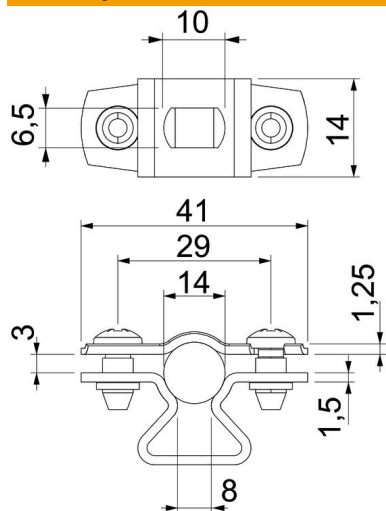

Alu aluminij

Matični podatki

Št. artikla	1362808
Oznaka 1	Distančna objemka
Oznaka 2	z vzdolžno luknjo
Proizvajalec	OBO
Dimenzija	12-14mm
Material	aluminij
Najmanjša enota VK	25
Količinska enota	kos
Teža	0,965 kg
Enota teže	kg/100 kos

Tehnicni list

Distančna podložka 733 ALU

Št. artikla: 1362808

Dimenzije

Mera A	41 mm
Mera B	29 mm
Mera b	14 mm
Mera D	14 mm
Mera d maks.	14 mm
Mera D min.	12 mm
Mera L	10 mm
Mera s	8 mm
Mera t1 (mm)	1,25
Mera t2 (mm)	1,5
Mera x	3 mm

Tehnični podatki

Razdalja do stene	da
Število kablov/cevi	1
Izvedba	zaprto
Način pritrditve	Vijačna luknja
za premer	12 - 14
Brez halogenov	da
Plastično oplaščen	ne
Debelina materiala	1,5 mm
Maks. vpenjalno območje D	14 mm
Min. vpenjalno območje D	12 mm
Odporen proti UV-žarkom	da