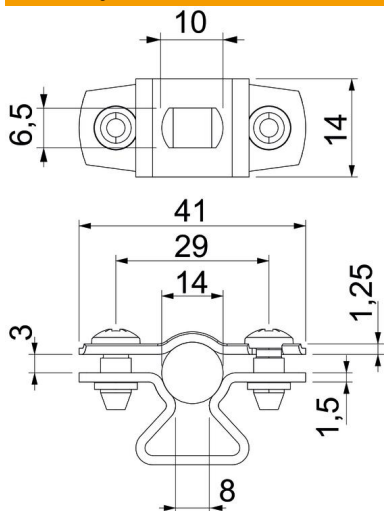

St Jeklo

FT vroče pocinkano

Matični podatki

Št. artikla	1362708
Tip	ASL 733 14 FT
Oznaka 1	Distančna objemka
Oznaka 2	z vzdolžno luknjo
Proizvajalec	OBO
Dimenzija	12-14mm
Material	Jeklo
Površina	vroče pocinkano
Standard površine	DIN EN ISO 1461
Najmanjša enota VK	25
Količinska enota	kos
Teža	2,035 kg
Enota teže	kg/100 kos

Tehnicni list

Distančna podložka 733 FT

Št. artikla: 1362708

Dimenzije

Mera A	41 mm
Mera B	29 mm
Mera b	14 mm
Mera D	14 mm
Mera d maks.	14 mm
Mera D min.	12 mm
Mera L	10 mm
Mera s	8 mm
Mera t1 (mm)	1,25
Mera t2 (mm)	1,5
Mera x	3 mm

Tehnični podatki

Razdalja do stene	da
Število kablov/cevi	1
Izvedba	zaprto
Način pritrditve	Vijačna luknja
za premer	12 - 14
Primerno v ognjevarnem območju	ne
Brez halogenov	da
Plastično oplaščen	ne
Debelina materiala	1,5 mm
Maks. vpenjalno območje D	14 mm
Min. vpenjalno območje D	12 mm
Odporen proti UV-žarkom	da