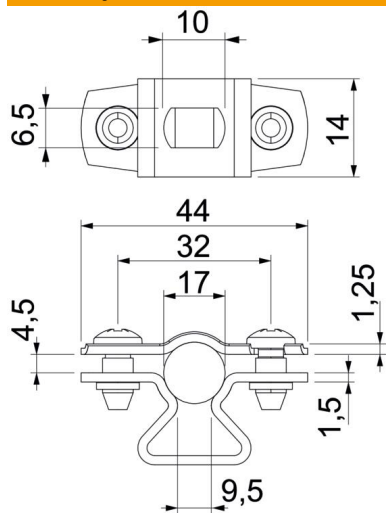

### Matični podatki

Št. artikla	1362982
Tip	ASL 733 17 A2
Oznaka 1	Distančna objemka
Oznaka 2	z vzdolžno luknjo
Proizvajalec	OBO
Dimenzija	14-17mm
Material	Nerjaveče jeklo 1.4301
Najmanjša enota VK	25
Količinska enota	kos
Teža	2,11 kg
Enota teže	kg/100 kos

### Dimenzije

Mera A	44 mm
Mera B	32 mm
Mera b	14 mm
Mera d maks.	17 mm
Mera D min.	14 mm
Mera L	10 mm
Mera s	9,5 mm
Mera t1 (mm)	1,25
Mera t2 (mm)	1,5
Mera x	4,5 mm

### Tehnični podatki

Razdalja do stene	da
Število kablov/cevi	1
Izvedba	zaprto
za premer	14 - 17
Primerno v ognjevarnem območju	ne
Brez halogenov	da
Plastično oplaščen	ne
Debelina materiala	1,5 mm
Maks. vpenjalno območje D	17 mm
Min. vpenjalno območje D	14 mm
Odporen proti UV-žarkom	da