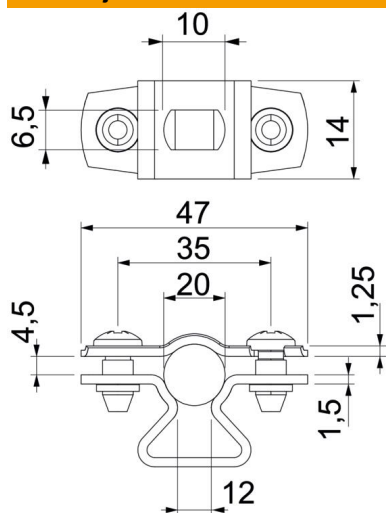

A4 Nerjaveče legirano jeklo 1.4571

Matični podatki

Št. artikla	1362914
Tip	ASL 733 20 A4
Oznaka 1	Distančna objemka
Oznaka 2	z vzdolžno luknjo
Proizvajalec	OBO
Dimenzija	17-20mm
Material	Nerjaveče legirano jeklo 1.4571
Najmanjša enota VK	25
Količinska enota	kos
Teža	2,243 kg
Enota teže	kg/100 kos

Tehnicni list

Distančna podložka 733 A4

Št. artikla: 1362914

Dimenzije

Mera A	47 mm
Mera B	35 mm
Mera b	14 mm
Mera D	20 mm
Mera d maks.	20 mm
Mera D min.	17 mm
Mera L	10 mm
Mera s	12 mm
Mera t1 (mm)	1,25
Mera t2 (mm)	1,5
Mera x	4,5 mm

Tehnični podatki

Razdalja do stene	da
Število kablov/cevi	1
Izvedba	zaprto
Način pritrditve	Vijačna luknja
za premer	17 - 20
Primerno v ognjevarnem območju	da
Brez halogenov	da
Plastično oplaščen	ne
Debelina materiala	1,5 mm
Maks. vpenjalno območje D	20 mm
Min. vpenjalno območje D	17 mm
Odporen proti UV-žarkom	da