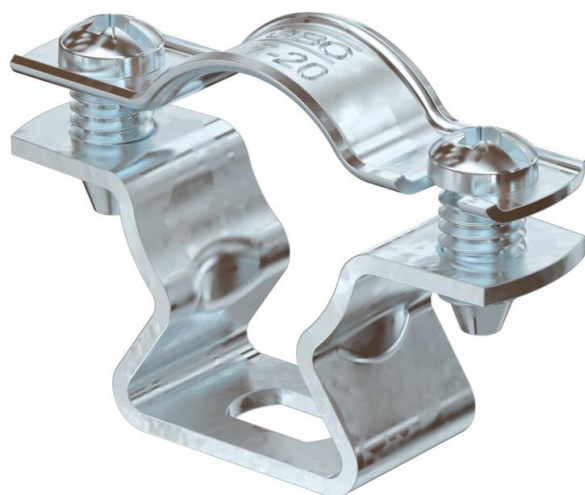

## Distančna podložka 733 FT

Št. artikla: 1362714

Distančna objemka za montažo cevi in kablov na steno, strop in tla. S samovarnim pokrovom. Pritrditev prek vzdolžne luknje. Odobreno za ohranjanje funkcij po standardu DIN 4102, 12. del, razredi ohranjanja funkcij E 30 do E 90.

**St** Jeklo

**FT** vroče pocinkano

### Matični podatki

Št. artikla	1362714
Tip	ASL 733 20 FT
Oznaka 1	Distančna objemka
Oznaka 2	z vzdolžno luknjo
Proizvajalec	OBO
Dimenzija	17-20mm
Material	Jeklo
Površina	vroče pocinkano
Standard površine	DIN EN ISO 1461
Najmanjša enota VK	25
Količinska enota	kos
Teža	2 kg
Enota teže	kg/100 kos

### Tehnični podatki

Razdalja do stene	da
Število kablov/cevi	1
Izvedba	zaprto
Način pritrditve	Vijačna luknja
za premer	17 - 20
Primerno v ognjevarnem območju	da
Brez halogenov	da
Plastično oplaščen	ne
Debelina materiala	1,5 mm
Maks. vpenjalno območje D	20 mm
Min. vpenjalno območje D	17 mm
Odporen proti UV-žarkom	da