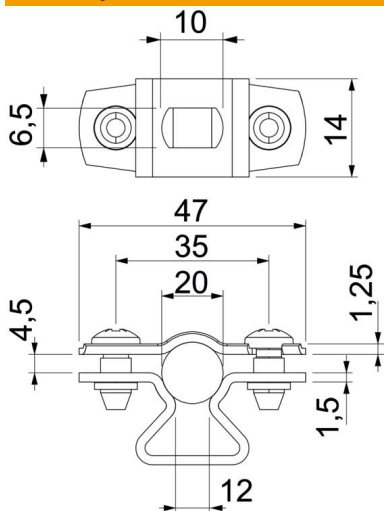

### Matični podatki

Št. artikla	1362714
Tip	ASL 733 20 FT
Oznaka 1	Distančna objemka
Oznaka 2	z vzdolžno luknjo
Proizvajalec	OBO
Dimenzija	17-20mm
Material	Jeklo
Površina	vroče pocinkano
Standard površine	DIN EN ISO 1461
Najmanjša enota VK	25
Količinska enota	kos
Teža	2 kg
Enota teže	kg/100 kos

### Dimenzije

Mera A	47 mm
Mera B	35 mm
Mera b	14 mm
Mera D	20 mm
Mera d maks.	20 mm
Mera D min.	17 mm
Mera L	10 mm
Mera s	12 mm
Mera t1 (mm)	1,25
Mera t2 (mm)	1,5
Mera x	4,5 mm

### Tehnični podatki

Razdalja do stene	da
Število kablov/cevi	1
Izvedba	zaprto
Način pritrditve	Vijačna luknja
za premer	17 - 20
Primerno v ognjevarnem območju	da
Brez halogenov	da
Plastično oplaščen	ne
Debelina materiala	1,5 mm
Maks. vpenjalno območje D	20 mm
Min. vpenjalno območje D	17 mm
Odporen proti UV-žarkom	da