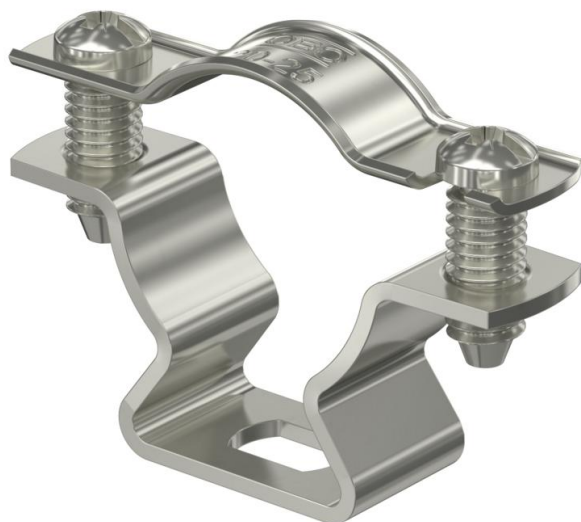

Tehnicni list

Distančna podložka 733 A2

Št. artikla: 1362986

Distančna objemka za montažo cevi in kablov na steno, strop in tla. S samovarnim pokrovom. Pritrditev prek vzdolžne luknje. Odobreno za ohranjanje funkcij po standardu DIN 4102, 12. del, razredi ohranjanja funkcij E 30 do E 90.

A2 Nerjaveče jeklo 1.4301

Matični podatki

Št. artikla	1362986
Tip	ASL 733 25 A2
Oznaka 1	Distančna objemka
Oznaka 2	z vzdolžno luknjo
Proizvajalec	OBO
Dimenzija	20-25mm
Material	Nerjaveče jeklo 1.4301
Najmanjša enota VK	25
Količinska enota	kos
Teža	2,432 kg
Enota teže	kg/100 kos

Tehnični podatki

Razdalja do stene	da
Število kablov/cevi	1
Izvedba	zaprto
za premer	20 - 25
Primerno v ognjevarnem območju	da
Brez halogenov	da
Plastično oploščeno	ne
Debelina materiala	1,5 mm
Maks. vpenjalno območje D	25 mm
Min. vpenjalno območje D	20 mm
Odporen proti UV-žarkom	da