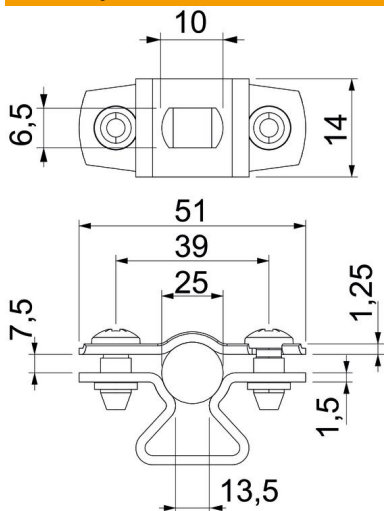

A2 Nerjaveče jeklo 1.4301

Matični podatki

Št. artikla	1362986
Tip	ASL 733 25 A2
Oznaka 1	Distančna objemka
Oznaka 2	z vzdolžno luknjo
Proizvajalec	OBO
Dimenzija	20-25mm
Material	Nerjaveče jeklo 1.4301
Najmanjša enota VK	25
Količinska enota	kos
Teža	2,432 kg
Enota teže	kg/100 kos

Tehnicni list

Distančna podložka 733 A2

Št. artikla: 1362986

Dimenzije

Mera A	51 mm
Mera B	39 mm
Mera b	14 mm
Mera d maks.	25 mm
Mera D min.	20 mm
Mera L	10 mm
Mera s	13,5 mm
Mera t1 (mm)	1,25
Mera t2 (mm)	1,5
Mera x	7,5 mm

Tehnični podatki

Razdalja do stene	da
Število kablov/cevi	1
Izvedba	zaprto
za premer	20 - 25
Primerno v ognjevarnem območju	da
Brez halogenov	da
Plastično oploščeno	ne
Debelina materiala	1,5 mm
Maks. vpenjalno območje D	25 mm
Min. vpenjalno območje D	20 mm
Odporen proti UV-žarkom	da