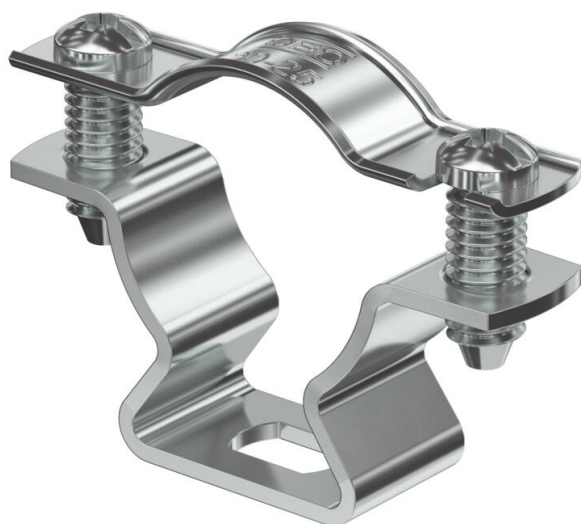

Tehnicni list

Distančna podložka 733 ALU

Št. artikla: 1362818

Distančna objemka za montažo cevi in kablov na steno, strop in tla. S samovarnim pokrovom. Pritrditev prek vzdolžne luknje. Od velikosti objemke 20 dalje primerno za montažo z žebjalnikom ali s stroji za zabijanje sornikov. Odobreno za ohranjanje funkcij po standardu DIN 4102, 12. del, razredi ohranjanja funkcij E 30 do E 90 (razen ALU).

Alu aluminij

Matični podatki

Št. artikla	1362818
Tip	ASL 733 25 ALU
Oznaka 1	Distančna objemka
Oznaka 2	z vzdolžno luknjo
Proizvajalec	OBO
Dimenzija	20-25mm
Material	aluminij
Najmanjša enota VK	25
Količinska enota	kos
Teža	1,254 kg
Enota teže	kg/100 kos

Tehnicni list

Distančna podložka 733 ALU

Št. artikla: 1362818

Dimenzije

Mera A	51 mm
Mera B	39 mm
Mera b	14 mm
Mera D	25 mm
Mera d maks.	25 mm
Mera D min.	20 mm
Mera L	10 mm
Mera s	13,5 mm
Mera t1 (mm)	1,25
Mera t2 (mm)	1,5
Mera x	7,5 mm

Tehnični podatki

Razdalja do stene	da
Število kablov/cevi	1
Izvedba	zaprto
Način pritrditve	Vijačna luknja
za premer	20 - 25
Brez halogenov	da
Plastično oplaščen	ne
Debelina materiala	1,5 mm
Maks. vpenjalno območje D	25 mm
Min. vpenjalno območje D	20 mm
Odporen proti UV-žarkom	da