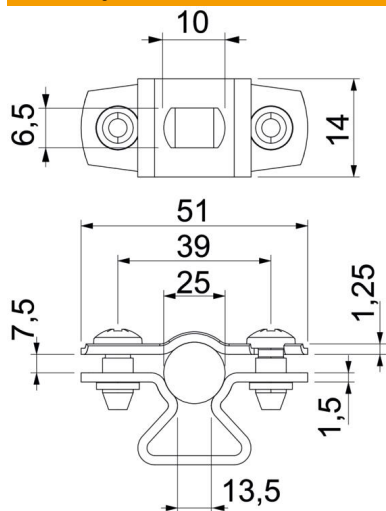

Alu aluminij

Matični podatki

Št. artikla	1362818
Tip	ASL 733 25 ALU
Oznaka 1	Distančna objemka
Oznaka 2	z vzdolžno luknjo
Proizvajalec	OBO
Dimenzija	20-25mm
Material	aluminij
Najmanjša enota VK	25
Količinska enota	kos
Teža	1,254 kg
Enota teže	kg/100 kos

Tehnicni list

Distančna podložka 733 ALU

Št. artikla: 1362818

Dimenzije

Mera A	51 mm
Mera B	39 mm
Mera b	14 mm
Mera D	25 mm
Mera d maks.	25 mm
Mera D min.	20 mm
Mera L	10 mm
Mera s	13,5 mm
Mera t1 (mm)	1,25
Mera t2 (mm)	1,5
Mera x	7,5 mm

Tehnični podatki

Razdalja do stene	da
Število kablov/cevi	1
Izvedba	zaprto
Način pritrditve	Vijačna luknja
za premer	20 - 25
Brez halogenov	da
Plastično oplaščen	ne
Debelina materiala	1,5 mm
Maks. vpenjalno območje D	25 mm
Min. vpenjalno območje D	20 mm
Odporen proti UV-žarkom	da