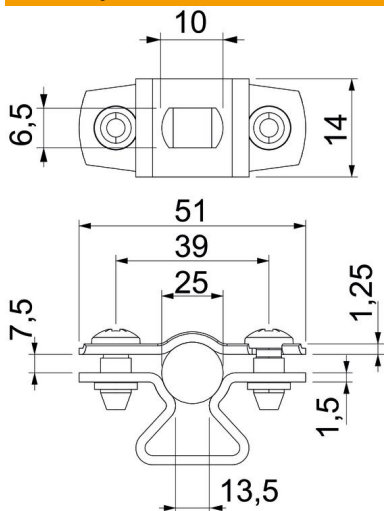

Tehnicni list

Distančna podložka 733 FT

Št. artikla: 1362718

Distančna objemka za montažo cevi in kablov na steno, strop in tla. S samovarnim pokrovom. Pritrditev prek vzdolžne luknje. Odobreno za ohranjanje funkcij po standardu DIN 4102, 12. del, razredi ohranjanja funkcij E 30 do E 90.

St Jeklo

FT vroče pocinkano

Matični podatki

Št. artikla	1362718
Tip	ASL 733 25 FT
Oznaka 1	Distančna objemka
Oznaka 2	z vzdolžno luknjo
Proizvajalec	OBO
Dimenzija	20-25mm
Material	Jeklo
Površina	vroče pocinkano
Standard površine	DIN EN ISO 1461
Najmanjša enota VK	25
Količinska enota	kos
Teža	2,54 kg
Enota teže	kg/100 kos

Tehnicni list

Distančna podložka 733 FT

Št. artikla: 1362718

Dimenzije

Mera A	51 mm
Mera B	39 mm
Mera b	14 mm
Mera D	25 mm
Mera d maks.	25 mm
Mera D min.	20 mm
Mera L	10 mm
Mera s	13,5 mm
Mera t1 (mm)	1,25
Mera t2 (mm)	1,5
Mera x	7,5 mm

Tehnični podatki

Razdalja do stene	da
Število kablov/cevi	1
Izvedba	zaprto
Način pritrditve	Vijačna luknja
za premer	20 - 25
Primerno v ognjevarnem območju	da
Brez halogenov	da
Plastično oplaščen	ne
Debelina materiala	1,5 mm
Maks. vpenjalno območje D	25 mm
Min. vpenjalno območje D	20 mm
Odporen proti UV-žarkom	da