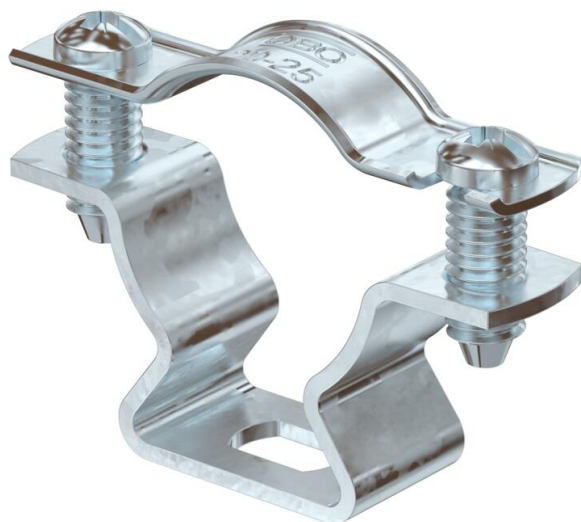

Tehnicni list

Distančna podložka 733 FT

Št. artikla: 1362718

Distančna objemka za montažo cevi in kablov na steno, strop in tla. S samovarnim pokrovom. Pritrditev prek vzdolžne luknje. Odobreno za ohranjanje funkcij po standardu DIN 4102, 12. del, razredi ohranjanja funkcij E 30 do E 90.

St Jeklo

FT vroče pocinkano

Matični podatki

Št. artikla	1362718
Tip	ASL 733 25 FT
Oznaka 1	Distančna objemka
Oznaka 2	z vzdolžno luknjo
Proizvajalec	OBO
Dimenzija	20-25mm
Material	Jeklo
Površina	vroče pocinkano
Standard površine	DIN EN ISO 1461
Najmanjša enota VK	25
Količinska enota	kos
Teža	2,54 kg
Enota teže	kg/100 kos

Tehnicni list

Distančna podložka 733 FT

Št. artikla: 1362718

Dimenzije

Mera A	51 mm
Mera B	39 mm
Mera b	14 mm
Mera D	25 mm
Mera d maks.	25 mm
Mera D min.	20 mm
Mera L	10 mm
Mera s	13,5 mm
Mera t1 (mm)	1,25
Mera t2 (mm)	1,5
Mera x	7,5 mm

Tehnični podatki

Razdalja do stene	da
Število kablov/cevi	1
Izvedba	zaprto
Način pritrditve	Vijačna luknja
za premer	20 - 25
Primerno v ognjevarnem območju	da
Brez halogenov	da
Plastično oplaščen	ne
Debelina materiala	1,5 mm
Maks. vpenjalno območje D	25 mm
Min. vpenjalno območje D	20 mm
Odporen proti UV-žarkom	da