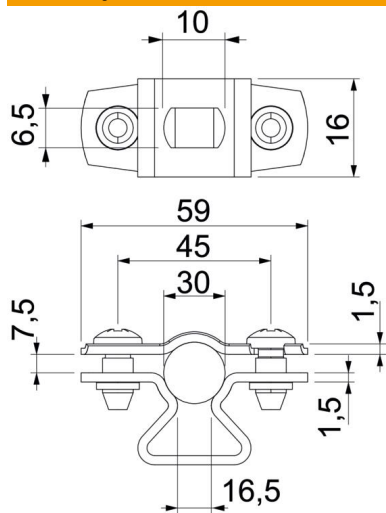

A2 Nerjaveče jeklo 1.4301

Matični podatki

Št. artikla	1362988
Tip	ASL 733 30 A2
Oznaka 1	Distančna objemka
Oznaka 2	z vzdolžno luknjo
Proizvajalec	OBO
Dimenzija	25-30mm
Material	Nerjaveče jeklo 1.4301
Najmanjša enota VK	20
Količinska enota	kos
Teža	3,416 kg
Enota teže	kg/100 kos

Tehnicni list

Distančna podložka 733 A2

Št. artikla: 1362988

Dimenzije

Mera A	59 mm
Mera B	45 mm
Mera b	16 mm
Mera d maks.	30 mm
Mera D min.	25 mm
Mera L	10 mm
Mera s	16,5 mm
Mera t1 (mm)	1,5
Mera t2 (mm)	1,5
Mera x	7,5 mm

Tehnični podatki

Razdalja do stene	da
Število kablov/cevi	1
Izvedba	zaprto
za premer	25 - 30
Primerno v ognjevarnem območju	da
Brez halogenov	da
Plastično oploščeno	ne
Debelina materiala	1,5 mm
Maks. vpenjalno območje D	30 mm
Min. vpenjalno območje D	25 mm
Odporen proti UV-žarkom	da