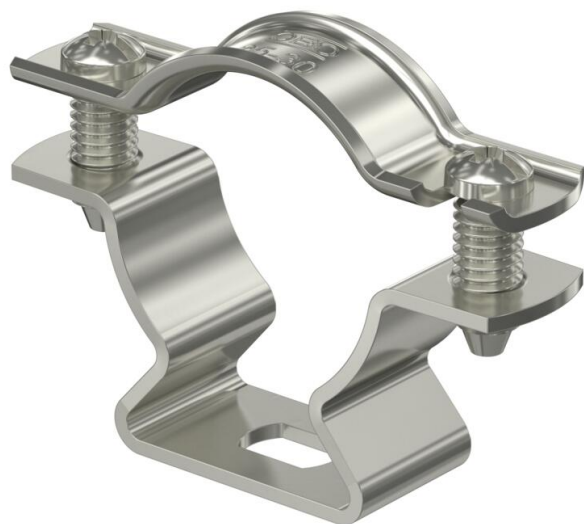

Tehnicni list

Distančna podložka 733 A2

Št. artikla: 1362988

Distančna objemka za montažo cevi in kablov na steno, strop in tla. S samovarnim pokrovom. Pritrditev prek vzdolžne luknje. Odobreno za ohranjanje funkcij po standardu DIN 4102, 12. del, razredi ohranjanja funkcij E 30 do E 90.

A2 Nerjaveče jeklo 1.4301

Matični podatki

Št. artikla	1362988
Tip	ASL 733 30 A2
Oznaka 1	Distančna objemka
Oznaka 2	z vzdolžno luknjo
Proizvajalec	OBO
Dimenzija	25-30mm
Material	Nerjaveče jeklo 1.4301
Najmanjša enota VK	20
Količinska enota	kos
Teža	3,416 kg
Enota teže	kg/100 kos

Tehnični podatki

Razdalja do stene	da
Število kablov/cevi	1
Izvedba	zaprto
za premer	25 - 30
Primerno v ognjevarnem območju	da
Brez halogenov	da
Plastično oploščeno	ne
Debelina materiala	1,5 mm
Maks. vpenjalno območje D	30 mm
Min. vpenjalno območje D	25 mm
Odporen proti UV-žarkom	da