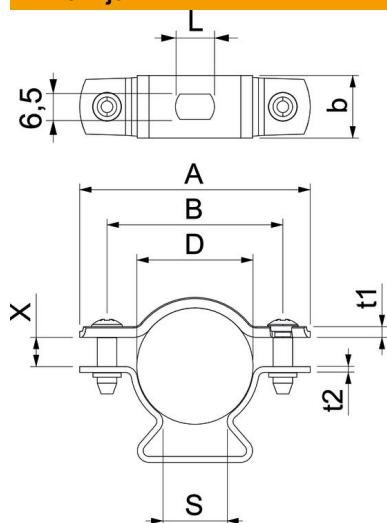

A4 Nerjaveče legirano jeklo 1.4571

Matični podatki

Št. artikla	1362922
Tip	ASL 733 30 A4
Oznaka 1	Distančna objemka
Oznaka 2	z vzdolžno luknjo
Proizvajalec	OBO
Dimenzija	25-30mm
Material	Nerjaveče legirano jeklo 1.4571
Najmanjša enota VK	20
Količinska enota	kos
Teža	3,466 kg
Enota teže	kg/100 kos

Tehnicni list

Distančna podložka 733 A4

Št. artikla: 1362922

Dimenzije

Mera A	59 mm
Mera B	45 mm
Mera b	16 mm
Mera D	30 mm
Mera d maks.	30 mm
Mera D min.	25 mm
Mera L	10 mm
Mera s	16,5 mm
Mera t1 (mm)	1,5
Mera t2 (mm)	1,5
Mera x	7,5 mm

Tehnični podatki

Razdalja do stene	da
Število kablov/cevi	1
Izvedba	zaprto
Način pritrditve	Vijačna luknja
za premer	25 - 30
Primerno v ognjevarnem območju	da
Brez halogenov	da
Plastično oplaščen	ne
Debelina materiala	1,5 mm
Maks. vpenjalno območje D	30 mm
Min. vpenjalno območje D	25 mm
Odporen proti UV-žarkom	da