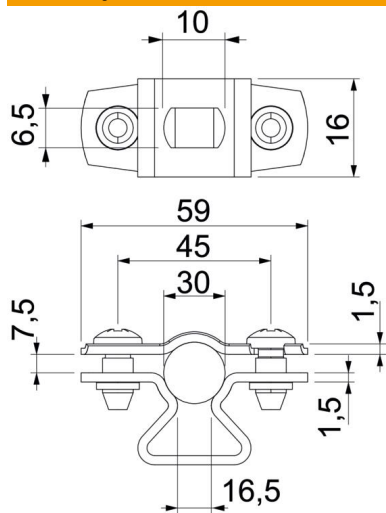

Alu aluminij

Matični podatki

Št. artikla	1362822
Oznaka 1	Distančna objemka
Oznaka 2	z vzdolžno luknjo
Proizvajalec	OBO
Dimenzija	25-30mm
Material	aluminij
Najmanjša enota VK	20
Količinska enota	kos
Teža	1,592 kg
Enota teže	kg/100 kos

Tehnicni list

Distančna podložka 733 ALU

Št. artikla: 1362822

Dimenzije

Mera A	59 mm
Mera B	45 mm
Mera b	16 mm
Mera D	30 mm
Mera d maks.	30 mm
Mera D min.	25 mm
Mera L	10 mm
Mera s	16,5 mm
Mera t1 (mm)	1,5
Mera t2 (mm)	1,5
Mera x	7,5 mm

Tehnični podatki

Razdalja do stene	da
Število kablov/cevi	1
Izvedba	zaprto
Način pritrditve	Vijačna luknja
za premer	25 - 30
Brez halogenov	da
Plastično oplaščen	ne
Debelina materiala	1,5 mm
Maks. vpenjalno območje D	30 mm
Min. vpenjalno območje D	25 mm
Odporen proti UV-žarkom	da