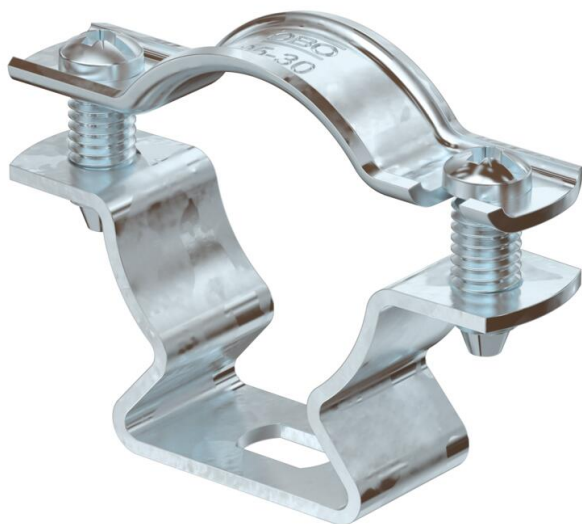

## Distančna podložka 733 FT

Št. artikla: 1362722

Distančna objemka za montažo cevi in kablov na steno, strop in tla. S samovarnim pokrovom. Pritrditev prek vzdolžne luknje. Odobreno za ohranjanje funkcij po standardu DIN 4102, 12. del, razredi ohranjanja funkcij E 30 do E 90.

**St** Jeklo

**FT** vroče pocinkano

### Matični podatki

Št. artikla	1362722
Tip	ASL 733 30 FT
Oznaka 1	Distančna objemka
Oznaka 2	z vzdolžno luknjo
Proizvajalec	OBO
Dimenzija	25-30mm
Material	Jeklo
Površina	vroče pocinkano
Standard površine	DIN EN ISO 1461
Najmanjša enota VK	20
Količinska enota	kos
Teža	3,567 kg
Enota teže	kg/100 kos

### Tehnični podatki

Razdalja do stene	da
Število kablov/cevi	1
Izvedba	zaprto
Način pritrditve	Vijačna luknja
za premer	25 - 30
Primerno v ognjevarnem območju	da
Brez halogenov	da
Plastično oploščeno	ne
Debelina materiala	1,5 mm
Maks. vpenjalno območje D	30 mm
Min. vpenjalno območje D	25 mm
Odporen proti UV-žarkom	da