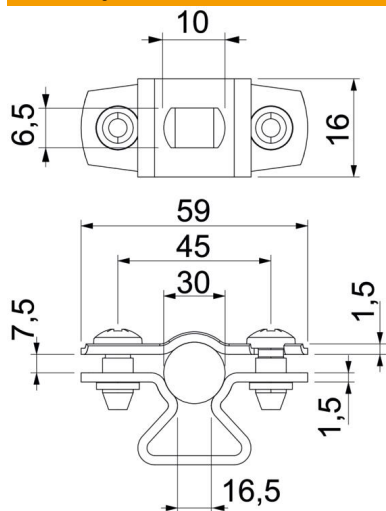

### Matični podatki

Št. artikla	1362722
Tip	ASL 733 30 FT
Oznaka 1	Distančna objemka
Oznaka 2	z vzdolžno luknjo
Proizvajalec	OBO
Dimenzija	25-30mm
Material	Jeklo
Površina	vroče pocinkano
Standard površine	DIN EN ISO 1461
Najmanjša enota VK	20
Količinska enota	kos
Teža	3,567 kg
Enota teže	kg/100 kos

### Dimenzije

Mera A	59 mm
Mera B	45 mm
Mera b	16 mm
Mera D	30 mm
Mera d maks.	30 mm
Mera D min.	25 mm
Mera L	10 mm
Mera s	16,5 mm
Mera t1 (mm)	1,5
Mera t2 (mm)	1,5
Mera x	7,5 mm

### Tehnični podatki

Razdalja do stene	da
Število kablov/cevi	1
Izvedba	zaprto
Način pritrditve	Vijačna luknja
za premer	25 - 30
Primerno v ognjevarnem območju	da
Brez halogenov	da
Plastično oploščeno	ne
Debelina materiala	1,5 mm
Maks. vpenjalno območje D	30 mm
Min. vpenjalno območje D	25 mm
Odporen proti UV-žarkom	da