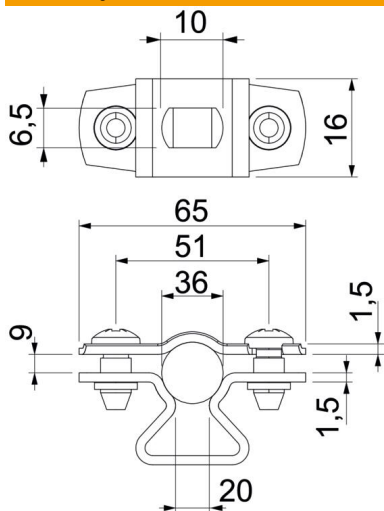

A2 Nerjaveče jeklo 1.4301

Matični podatki

Št. artikla	1362990
Tip	ASL 733 36 A2
Oznaka 1	Distančna objemka
Oznaka 2	z vzdolžno luknjo
Proizvajalec	OBO
Dimenzija	30-36mm
Material	Nerjaveče jeklo 1.4301
Najmanjša enota VK	20
Količinska enota	kos
Teža	3,792 kg
Enota teže	kg/100 kos

Tehnicni list

Distančna podložka 733 A2

Št. artikla: 1362990

Dimenzije

Mera A	65 mm
Mera B	51 mm
Mera b	16 mm
Mera d maks.	36 mm
Mera D min.	30 mm
Mera L	10 mm
Mera s	20 mm
Mera t1 (mm)	1,5
Mera t2 (mm)	1,5
Mera x	9 mm

Tehnični podatki

Razdalja do stene	da
Število kablov/cevi	1
Izvedba	zaprto
za premer	30 - 36
Primerno v ognjevarnem območju	da
Brez halogenov	da
Plastično oplaščen	ne
Debelina materiala	1,5 mm
Maks. vpenjalno območje D	36 mm
Min. vpenjalno območje D	30 mm
Odporen proti UV-žarkom	da