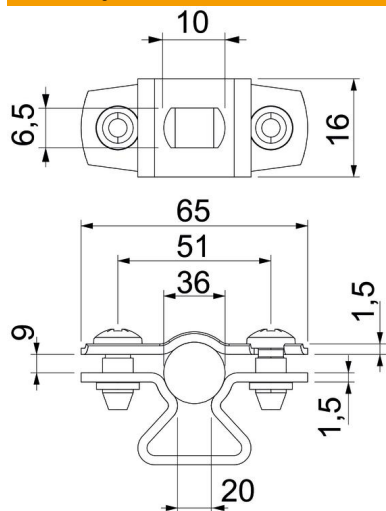

A4 Nerjaveče legirano jeklo 1.4571

Matični podatki

Št. artikla	1362926
Tip	ASL 733 36 A4
Oznaka 1	Distančna objemka
Oznaka 2	z vzdolžno luknjo
Proizvajalec	OBO
Dimenzija	30-36mm
Material	Nerjaveče legirano jeklo 1.4571
Najmanjša enota VK	20
Količinska enota	kos
Teža	3,846 kg
Enota teže	kg/100 kos

Tehnicni list

Distančna podložka 733 A4

Št. artikla: 1362926

Dimenzije

Mera A	65 mm
Mera B	51 mm
Mera b	16 mm
Mera D	36 mm
Mera d maks.	36 mm
Mera D min.	30 mm
Mera L	10 mm
Mera s	20 mm
Mera t1 (mm)	1,5
Mera t2 (mm)	1,5
Mera x	9 mm

Tehnični podatki

Razdalja do stene	da
Število kablov/cevi	1
Izvedba	zaprto
Način pritrditve	Vijačna luknja
za premer	30 - 36
Primerno v ognjevarnem območju	da
Brez halogenov	da
Plastično oploščeno	ne
Debelina materiala	1,5 mm
Maks. vpenjalno območje D	36 mm
Min. vpenjalno območje D	30 mm
Odporen proti UV-žarkom	da