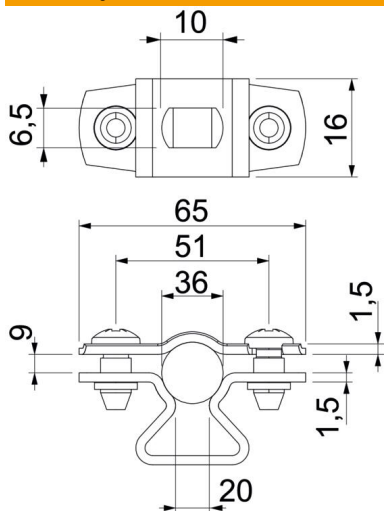

Distančna objemka za montažo cevi in kablov na steno, strop in tla. S samovarnim pokrovom. Pritrditev prek vzdolžne luknje. Od velikosti objemke 20 dalje primerno za montažo z žebjalnikom ali s stroji za zabijanje sornikov. Odobreno za ohranjanje funkcij po standardu DIN 4102, 12. del, razredi ohranjanja funkcij E 30 do E 90 (razen ALU).

Alu aluminij

Matični podatki

Št. artikla	1362826
Tip	ASL 733 36 ALU
Oznaka 1	Distančna objemka
Oznaka 2	z vzdolžno luknjo
Proizvajalec	OBO
Dimenzija	30-36mm
Material	aluminij
Najmanjša enota VK	20
Količinska enota	kos
Teža	1,802 kg
Enota teže	kg/100 kos

Tehnicni list

Distančna podložka 733 ALU

Št. artikla: 1362826

Dimenzije

Mera A	65 mm
Mera B	51 mm
Mera b	16 mm
Mera D	36 mm
Mera d maks.	36 mm
Mera D min.	30 mm
Mera L	10 mm
Mera s	20 mm
Mera t1 (mm)	1,5
Mera t2 (mm)	1,5
Mera x	9 mm

Tehnični podatki

Razdalja do stene	da
Število kablov/cevi	1
Izvedba	zaprto
Način pritrditve	Vijačna luknja
za premer	30 - 36
Brez halogenov	da
Plastično oplaščen	ne
Debelina materiala	1,5 mm
Maks. vpenjalno območje D	36 mm
Min. vpenjalno območje D	30 mm
Odporen proti UV-žarkom	da