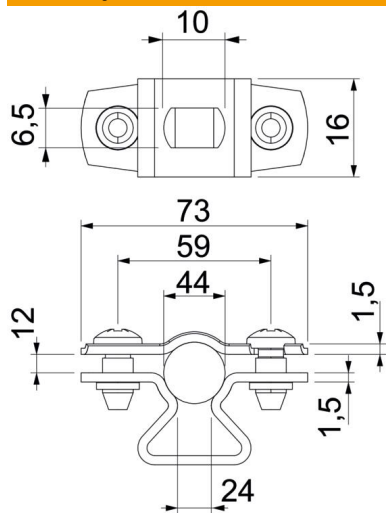

A4 Nerjaveče legirano jeklo 1.4571

Matični podatki

Št. artikla	1362930
Tip	ASL 733 44 A4
Oznaka 1	Distančna objemka
Oznaka 2	z vzdolžno luknjo
Proizvajalec	OBO
Dimenzija	36-44mm
Material	Nerjaveče legirano jeklo 1.4571
Najmanjša enota VK	20
Količinska enota	kos
Teža	4,23 kg
Enota teže	kg/100 kos

Tehnicni list

Distančna podložka 733 A4

Št. artikla: 1362930

Dimenzije

Mera A	73 mm
Mera B	59 mm
Mera b	16 mm
Mera D	44 mm
Mera d maks.	44 mm
Mera D min.	36 mm
Mera L	10 mm
Mera s	24 mm
Mera t1 (mm)	1,5
Mera t2 (mm)	1,5
Mera x	12 mm

Tehnični podatki

Razdalja do stene	da
Število kablov/cevi	1
Izvedba	zaprto
Način pritrditve	Vijačna luknja
za premer	36 - 44
Primerno v ognjevarnem območju	da
Brez halogenov	da
Plastično oploščeno	ne
Debelina materiala	1,5 mm
Maks. vpenjalno območje D	44 mm
Min. vpenjalno območje D	36 mm
Odporen proti UV-žarkom	da