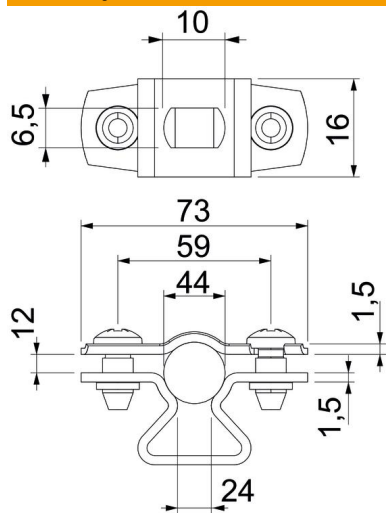

Alu aluminij

Matični podatki

Št. artikla	1362830
Tip	ASL 733 44 ALU
Oznaka 1	Distančna objemka
Oznaka 2	z vzdolžno luknjo
Proizvajalec	OBO
Dimenzija	36-44mm
Material	aluminij
Najmanjša enota VK	20
Količinska enota	kos
Teža	1,931 kg
Enota teže	kg/100 kos

Tehnicni list

Distančna podložka 733 ALU

Št. artikla: 1362830

Dimenzije

Mera A	73 mm
Mera B	59 mm
Mera b	16 mm
Mera D	44 mm
Mera d maks.	44 mm
Mera D min.	36 mm
Mera L	10 mm
Mera s	24 mm
Mera t1 (mm)	1,5
Mera t2 (mm)	1,5
Mera x	12 mm

Tehnični podatki

Razdalja do stene	da
Število kablov/cevi	1
Izvedba	zaprto
Način pritrditve	Vijačna luknja
za premer	36 - 44
Brez halogenov	da
Plastično oplaščen	ne
Debelina materiala	1,5 mm
Maks. vpenjalno območje D	44 mm
Min. vpenjalno območje D	36 mm
Odporen proti UV-žarkom	da