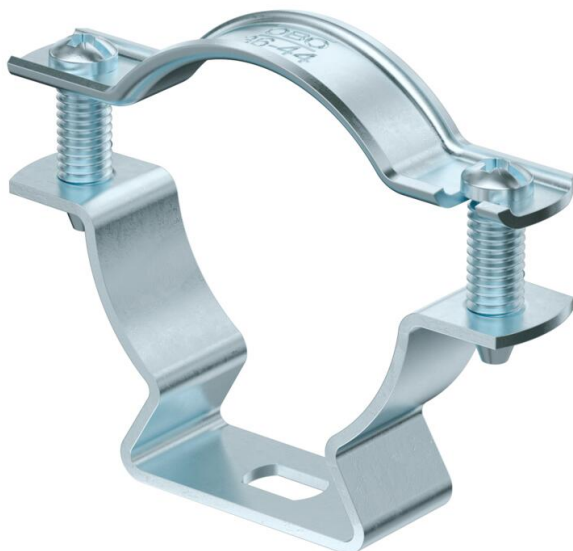

Tehnicni list

Distančna podložka 733 G

Št. artikla: 1362780

Distančna objemka za montažo cevi in kablov na steno, strop in tla. S samovarnim pokrovom. Pritrditev prek vzdolžne luknje. Odobreno za ohranjanje funkcij po standardu DIN 4102, 12. del, razredi ohranjanja funkcij E 30 do E 90.

St Jeklo

G galvansko cinkano

Matični podatki

Št. artikla	1362780
Tip	ASL 733 44 G
Oznaka 1	Distančna objemka
Oznaka 2	z vzdolžno luknjo
Proizvajalec	OBO
Dimenzija	36-44mm
Material	Jeklo
Površina	galvansko cinkano
Standard površine	EN ISO 19598 / EN ISO 4042
Najmanjša enota VK	20
Količinska enota	kos
Teža	4,151 kg
Enota teže	kg/100 kos

Tehnicni list

Distančna podložka 733 G

Št. artikla: 1362780

Dimenzije

Mera A	73 mm
Mera B	59 mm
Mera b	16 mm
Mera D	44 mm
Mera d maks.	44 mm
Mera D min.	36 mm
Mera L	10 mm
Mera s	24 mm
Mera t1 (mm)	1,5
Mera t2 (mm)	1,5
Mera x	12 mm

Tehnični podatki

Razdalja do stene	da
Število kablov/cevi	1
Izvedba	zaprto
Način pritrditve	Vijačna luknja
za premer	36 - 44
Primerno v ognjevarnem območju	da
Brez halogenov	da
Plastično oplaščen	ne
Debelina materiala	1,5 mm
Maks. vpenjalno območje D	44 mm
Min. vpenjalno območje D	36 mm
Odporen proti UV-žarkom	da