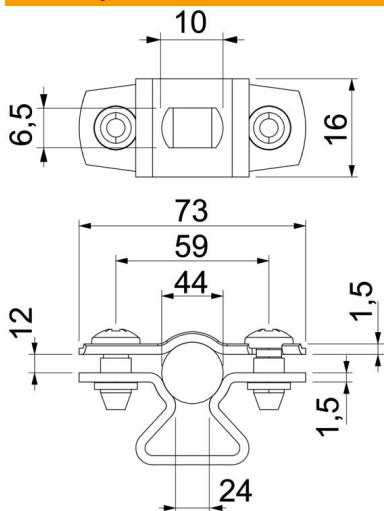

St Jeklo

G galvansko cinkano

Matični podatki

Št. artikla	1362780
Tip	ASL 733 44 G
Oznaka 1	Distančna objemka
Oznaka 2	z vzdolžno luknjo
Proizvajalec	OBO
Dimenzija	36-44mm
Material	Jeklo
Površina	galvansko cinkano
Standard površine	EN ISO 19598 / EN ISO 4042
Najmanjša enota VK	20
Količinska enota	kos
Teža	4,151 kg
Enota teže	kg/100 kos

Tehnicni list

Distančna podložka 733 G

Št. artikla: 1362780

Dimenzije

Mera A	73 mm
Mera B	59 mm
Mera b	16 mm
Mera D	44 mm
Mera d maks.	44 mm
Mera D min.	36 mm
Mera L	10 mm
Mera s	24 mm
Mera t1 (mm)	1,5
Mera t2 (mm)	1,5
Mera x	12 mm

Tehnični podatki

Razdalja do stene	da
Število kablov/cevi	1
Izvedba	zaprto
Način pritrditve	Vijačna luknja
za premer	36 - 44
Primerno v ognjevarnem območju	da
Brez halogenov	da
Plastično oplaščen	ne
Debelina materiala	1,5 mm
Maks. vpenjalno območje D	44 mm
Min. vpenjalno območje D	36 mm
Odporen proti UV-žarkom	da