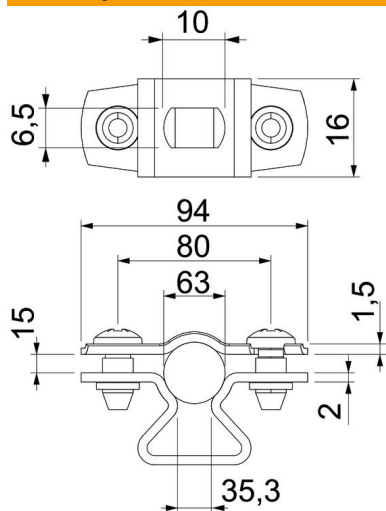

A2 Nerjaveče jeklo 1.4301

Matični podatki

Št. artikla	1362996
Tip	ASL 733 63 A2
Oznaka 1	Distančna objemka
Oznaka 2	z vzdolžno luknjo
Proizvajalec	OBO
Dimenzija	53-63mm
Material	Nerjaveče jeklo 1.4301
Najmanjša enota VK	20
Količinska enota	kos
Teža	6,242 kg
Enota teže	kg/100 kos

Tehnicni list

Distančna podložka 733 A2

Št. artikla: 1362996

Dimenzije

Mera A	94 mm
Mera B	80 mm
Mera b	16 mm
Mera d maks.	63 mm
Mera D min.	53 mm
Mera L	10 mm
Mera s	35,3 mm
Mera t1 (mm)	1,5
Mera t2 (mm)	2
Mera x	15 mm

Tehnični podatki

Razdalja do stene	da
Število kablov/cevi	1
Izvedba	zaprto
za premer	53 - 63
Primerno v ognjevarnem območju	da
Brez halogenov	da
Plastično oploščeno	ne
Debelina materiala	1,5 mm
Maks. vpenjalno območje D	63 mm
Min. vpenjalno območje D	53 mm
Odporen proti UV-žarkom	da